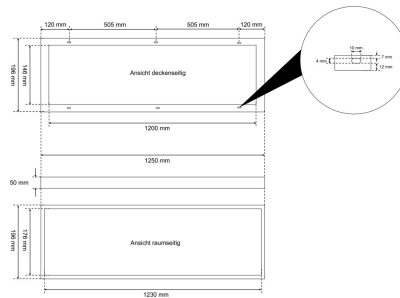

Datenblatt

ABR 1245 195 WG2

Aufbaurahmen (Zubehör zu Einlegepanel ELP13 2063MA.398xL)

FRISCH-Licht®
Technische LED-Beleuchtung

Systembild

Zubehördaten

Werkstoffe / Maße / Gewichte

Material / Farbe	Aluminium, ähnlich RAL 9003
Maße	L 1250 mm; B 196 mm; H 50 mm;
Gewicht	0,760 kg

Ausschreibungstext

ABR 1245 195 WG2

Aufbaurahmen (Zubehör zu Einlegepanel ELP13 2063MA.398xL).

Stunden.

Gehäuse Aluminium,

Farbe weiß, ähnlich RAL 9003,

Länge 1250 mm, Breite 196 mm, Höhe 50 mm,

Gewicht 0,76 kg,