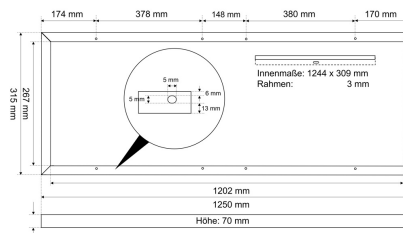

Datenblatt

ABR 1250 310 BL W

Aufbaurahmen (Zubehör für Backlight Panel Modul 625 (1245/310))

Zubehördaten

Ausschreibungstext

Werkstoffe / Maße / Gewichte

Material / Farbe	Aluminium, ähnlich RAL 9016
Maße	L 1250 mm; B 315 mm; H 70 mm;
Gewicht	1,160 kg

ABR 1250 310 BL W

Aufbaurahmen (Zubehör für Backlight Panel Modul 625 (1245/310)).

Stunden.

Gehäuse Aluminium,

Farbe weiß, ähnlich RAL 9016,

Länge 1250 mm, Breite 315 mm, Höhe 70 mm,

Gewicht 1,16 kg,

Set wird in Einzelteilen geliefert. Montagevorteil,

Komplett steckbar ohne Verschraubung.

Fabrikat: FRISCH-Licht®

Typ: ABR 1250 310 BL W