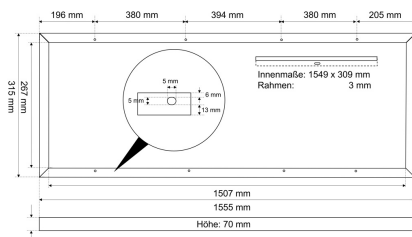

Datenblatt

ABR 1555 310 BL W

Aufbaurahmen (Zubehör für Backlight Panel Modul 625 (1550/310))

Systembild

Zubehördaten

Ausschreibungstext

Werkstoffe / Maße / Gewichte

Material / Farbe	Aluminium, ähnlich RAL 9016
Maße	L 1555 mm; B 315 mm; H 70 mm;
Gewicht	1,360 kg

ABR 1555 310 BL W

Aufbaurahmen (Zubehör für Backlight Panel Modul 625 (1550/310)).

Stunden.

Gehäuse Aluminium,

Farbe weiß, ähnlich RAL 9016,

Länge 1555 mm, Breite 315 mm, Höhe 70 mm,

Gewicht 1,36 kg,

Set wird in Einzelteilen geliefert. Montagevorteil,