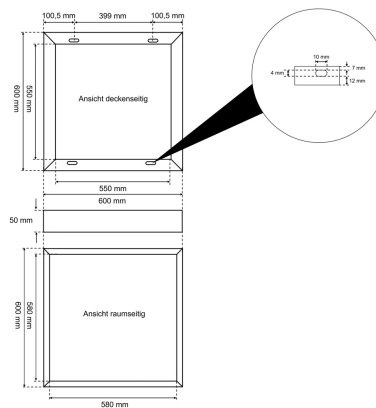

Datenblatt

ABR 600 WG2

Aufbaurahmen (Zubehör zu Einlegepanel Modul 600 Generation 2 (595/595))

Systembild

Zubehördaten

Werkstoffe / Maße / Gewichte

Material / Farbe	Aluminium, ähnlich RAL 9003
Maße	L 600 mm; B 600 mm; H 50 mm;
Gewicht	0,730 kg

Ausschreibungstext

ABR 600 WG2

Aufbaurahmen (Zubehör zu Einlegepanel Modul 600 Generation 2 (595/595)).

Stunden.

Gehäuse Aluminium,

Farbe weiß, ähnlich RAL 9003,

Länge 600 mm, Breite 600 mm, Höhe 50 mm,

Gewicht 0,73 kg,