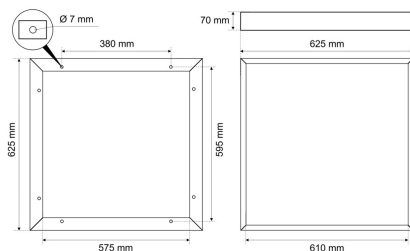

Datenblatt

ABR 630 BL W

Aufbaurahmen (Zubehör für Backlight Panel Modul 625 (620/620))

FRISCH-Licht®
Technische LED-Beleuchtung

Zubehördaten

Ausschreibungstext

Werkstoffe / Maße / Gewichte

Material / Farbe	Aluminium, ähnlich RAL 9016
Maße	L 625 mm; B 625 mm; H 70 mm;
Gewicht	0,819 kg

ABR 630 BL W

Aufbaurahmen (Zubehör für Backlight Panel Modul 625 (620/620)).

Stunden.

Gehäuse Aluminium,

Farbe weiß, ähnlich RAL 9016,

Länge 625 mm, Breite 625 mm, Höhe 70 mm,

Gewicht 0,819 kg,

Set wird in Einzelteilen geliefert. Montagevorteil,

Komplett steckbar ohne Verschraubung.

Fabrikat: FRISCH-Licht®

Typ: ABR 630 BL W