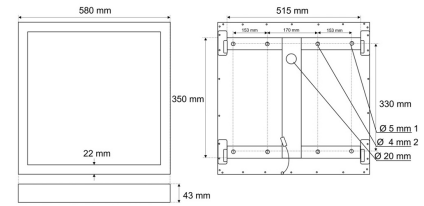

### ADLQ 2258MA.4682-6L

LED-Aufbau-Downlight, weiß, quadratisch, flache Ausführung, wählbare Lichtfarbe, MICROPAL®, UGR<19, IP54, L 580 x B 580 mm

**FRISCH-Licht®**  
Technische LED-Beleuchtung

Systembild

##### Werkstoffe / Maße / Gewichte

Gehäusematerial / -farbe	Aluminium, weiß ähnlich RAL 9003
Abdeckung	PMMA MICROPAL®
Maße	L 580 mm; B 580 mm; H 43 mm;
Gewicht	3,200 kg

Abdeckung PMMA MICROPAL®, Entblendung UGR<19, für Bildschirmarbeitsplatz geeignet.

Gehäuse Aluminium, Farbe weiß, ähnlich RAL 9003, Lichtverteilung direkt 100%, Abstrahlwinkel 120°,

Schutzklasse II, SELV, Stoßfestigkeit IK05, Schutzart IP54 raumseitig, Länge 580 mm, Breite 580 mm, Höhe 43 mm, Gewicht 3,2 kg,