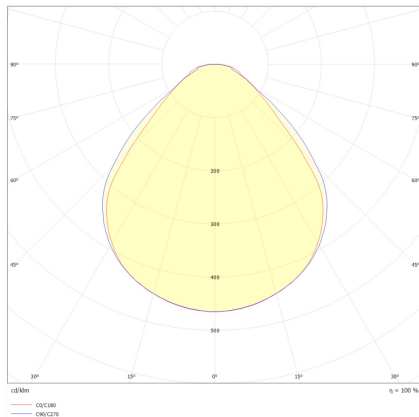

### ADLQ 2258MA.4682-6L

LED-Aufbau-Downlight, weiß, quadratisch, flache Ausführung, wählbare Lichtfarbe, MICROPAL®, UGR<19, IP54, L 580 x B 580 mm

**FRISCH-Licht®**  
Technische LED-Beleuchtung

Systembild

##### Werkstoffe / Maße / Gewichte

Gehäusematerial / -farbe	Aluminium, weiß ähnlich RAL 9003
Abdeckung	PMMA MICROPAL®
Maße	L 580 mm; B 580 mm; H 43 mm;
Gewicht	3,200 kg