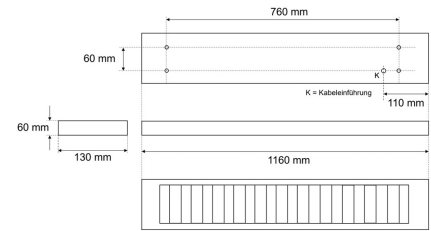

Datenblatt

ARL13 4500H.3484

LED-Aufbau-/Pendel-Rasterleuchte, direkt, weiß, rechteckig, Aluminium, UGR<19, IP20, L 1160 x B 130 mm

FRISCH-Licht®
Technische LED-Beleuchtung

Systembild

Leuchtendaten

Elektrotechnik

Spannung	AC 220 - 240 V, 50 - 60 Hz
Elektrische Ausführung	schaltbar
Bemessungsleistung	26 W
Lichtausbeute	130 lm/W

Leuchtmittel / Lichttechnik

Bemessungslichtstrom	3400 lm
Lichtfarbe / Farbtemperatur	840 (neutralweiß) / 4000 K
Farbwiedergabeindex	CRI>80
LED-Lebensdauer	L ₈₀ /B ₁₀ (T _q 25 °C) 50.000 Stunden
Photobiologische Klasse	I
Lichtverteilung	direkt 100%
Abstrahlwinkel	direkt 60°

Werkstoffe / Maße / Gewichte

Gehäusematerial / -farbe	Stahlblech, weiß
Reflektor	hochglanz eloxiert
Maße	L 1160 mm; B 130 mm; H 60 mm;
Gewicht	4,000 kg

Prüfungen / Einsatzbedingungen

Montageart	Aufbau/Pendel
Schutzart	IP20
Schutzklasse	I
Stoßfestigkeit	IK02
Umgebungstemperatur T _a	-20 bis +35

Entblendung UGR<19, für Bildschirmarbeitsplatz geeignet.

Gehäuse Stahlblech, Farbe weiß, Reflektor hochglanz eloxiert, Lichtverteilung direkt 100%, Abstrahlwinkel 60°,

Schutzklasse I, Stoßfestigkeit IK02, Schutzart IP20, Länge 1160 mm, Breite 130 mm, Höhe 60 mm, Gewicht 4 kg, Umgebungstemperatur T_a -20 °C bis +35 °C. Inkl. LED-Treiber ENEC geprüft.