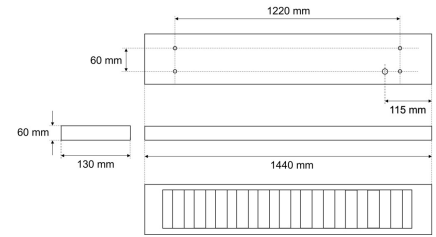

Datenblatt

ARL14 4500H.7384

LED-Aufbau-/Pendel-Rasterleuchte, direkt, weiß, rechteckig, Aluminium, UGR<19, IP20, L 1440 x B 130 mm

FRISCH-Licht®
Technische LED-Beleuchtung

Systembild

Leuchtendaten

Elektrotechnik

Spannung	AC 220 - 240 V, 50 - 60 Hz
Elektrische Ausführung	schaltbar
Bemessungsleistung	56 W
Lichtausbeute	130 lm/W

Leuchtmittel / Lichttechnik

Bemessungslichtstrom	7300 lm
Lichtfarbe / Farbtemperatur	840 (neutralweiß) / 4000 K
Farbwiedergabeindex	CRI>80
LED-Lebensdauer	L ₈₀ /B ₁₀ (T _q 25 °C) 50.000 Stunden
Photobiologische Klasse	I
Lichtverteilung	direkt 100%
Abstrahlwinkel	direkt 60°

Werkstoffe / Maße / Gewichte

Gehäusematerial / -farbe	Stahlblech, weiß
Reflektor	hochglanz eloxiert
Maße	L 1440 mm; B 130 mm; H 60 mm;
Gewicht	5,000 kg

Prüfungen / Einsatzbedingungen

Montageart	Aufbau/Pendel
Schutzart	IP20
Schutzklasse	I
Stoßfestigkeit	IK02
Umgebungstemperatur T _a	-20 bis +35

Entblendung UGR<19, für Bildschirmarbeitsplatz geeignet.

Gehäuse Stahlblech, Farbe weiß, Reflektor hochglanz eloxiert, Lichtverteilung direkt 100%, Abstrahlwinkel 60°,

Schutzklasse I, Stoßfestigkeit IK02, Schutzart IP20, Länge 1440 mm, Breite 130 mm, Höhe 60 mm, Gewicht 5 kg, Umgebungstemperatur T_a -20 °C bis +35 °C. Inkl. LED-Treiber ENEC geprüft.