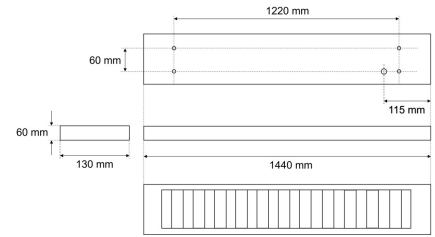

## ARL14 4500H.7384

LED-Aufbau-/Pendel-Rasterleuchte, direkt, weiß, rechteckig, Aluminium, UGR<19, IP20, L 1440 x B 130 mm

**FRISCH-Licht®**  
Technische LED-Beleuchtung

Systembild

#### Werkstoffe / Maße / Gewichte

Gehäusematerial / -farbe	Stahlblech, weiß
Reflektor	hochglanz eloxiert
Maße	L 1440 mm; B 130 mm; H 60 mm;
Gewicht	5,000 kg

### Ausschreibungstext

ARL14 4500H.7384

LED-Aufbau-/Pendel-Rasterleuchte, direkt, weiß, rechteckig, Aluminium, UGR<19, IP20, L 1440 x B 130 mm.

schaltbar, 7300 lm, 56 W, Lichtausbeute 130 Lumen/Watt, Lichtfarbe 840, neutralweiß, 4000 Kelvin, Farbwiedergabeindex CRI>80, Lebensdauer L80/B10 (T<sub>q</sub> 25 °C) 50000 Stunden.

Entblendung UGR<19, für Bildschirmarbeitsplatz geeignet.

Gehäuse Stahlblech, Farbe weiß, Reflektor hochglanz eloxiert, Lichtverteilung direkt 100%, Abstrahlwinkel 60°,

Schutzklasse I, Stoßfestigkeit IK02, Schutzart IP20, Länge 1440 mm, Breite 130 mm, Höhe 60 mm, Gewicht 5 kg, Umgebungstemperatur T<sub>a</sub> -20 °C bis +35 °C. Inkl. LED-Treiber ENEC geprüft.