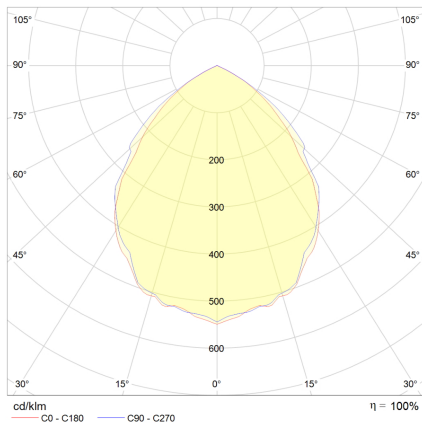

Datenblatt

ARLE24 4100H.8684M

LED-Aufbau-Rasterleuchte, weiß, rechteckig, Aluminium, UGR<19, IP20, L 1545 x B 207 mm

FRISCH-Licht®
Technische LED-Beleuchtung

Systembild

Leuchtendaten

Elektrotechnik

Spannung	AC 220 - 240 V, 50 - 60 Hz
Elektrische Ausführung	schaltbar Multipower
Bemessungsleistung	18 - 57 W
Lichtausbeute	151 lm/W

Leuchtmittel / Lichttechnik

Bemessungslichtstrom	2.900 - 8.600 lm
Lichtfarbe / Farbtemperatur	840 / 4000 K
Farbwiedergabeindex	CRI>80
LED-Lebensdauer	L ₈₀ /B ₁₀ (T _q 25 °C) 50000 Stunden
Photobiologische Klasse	I
Lichtverteilung	direkt 100%
Abstrahlwinkel	direkt 85°

Werkstoffe / Maße / Gewichte

Gehäusematerial / -farbe	Stahlblech, weiß
Reflektor	hochglanz eloxiert
Maße	L 1545 mm; B 207 mm; H 56 mm;
Gewicht	3,800 kg

Prüfungen / Einsatzbedingungen

Montageart	Aufbau
Schutzart	IP20
Schutzklasse	I
Stoßfestigkeit	IK02
Umgebungstemperatur T _a	-20 °C bis +35 °C

Ausschreibungstext

ARLE24 4100H.8684M

LED-Aufbau-Rasterleuchte, weiß, rechteckig, Aluminium, UGR<19, IP20, L 1545 x B 207 mm. Multipower, 2.900 - 8.600 lm, 18 - 57 W, Lichtausbeute 151 Lumen/Watt, Lichtfarbe 840, neutralweiß, 4000 Kelvin, Farbwiedergabeindex CRI>80, Lebensdauer L80/B10 (T_q 25 °C) 50000 Stunden. Entblendung UGR<19, für Bildschirmarbeitsplatz geeignet. Gehäuse Stahlblech, Farbe weiß, Reflektor hochglanz eloxiert, Lichtverteilung direkt 100%, Abstrahlwinkel 85°, Schutzklasse I, Stoßfestigkeit IK02, Schutzart IP20, Länge 1545 mm, Breite 207 mm, Höhe 56 mm, Gewicht 3,8 kg, Umgebungstemperatur T_a -20 °C bis +35 °C. Inkl. LED-Treiber ENEC geprüft.