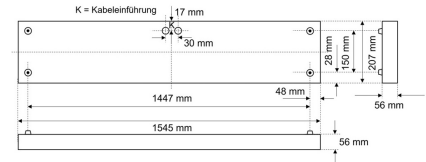

Datenblatt

ARLE24 4100H.8684M

LED-Aufbau-Rasterleuchte, weiß, rechteckig, Aluminium, UGR<19, IP20, L 1545 x B 207 mm

FRISCH-Licht®
Technische LED-Beleuchtung

Systembild

Leuchtendaten

Elektrotechnik

Spannung	AC 220 - 240 V, 50 - 60 Hz
Elektrische Ausführung	schaltbar Multipower
Bemessungsleistung	18 - 57 W
Lichtausbeute	151 lm/W

Leuchtmittel / Lichttechnik

Bemessungslichtstrom	2.900 - 8.600 lm
Lichtfarbe / Farbtemperatur	840 / 4000 K
Farbwiedergabeindex	CRI>80
LED-Lebensdauer	L ₈₀ /B ₁₀ (T _q 25 °C) 50000 Stunden
Photobiologische Klasse	I
Lichtverteilung	direkt 100%
Abstrahlwinkel	direkt 85°

Werkstoffe / Maße / Gewichte

Gehäusematerial / -farbe	Stahlblech, weiß
Reflektor	hochglanz eloxiert
Maße	L 1545 mm; B 207 mm; H 56 mm;
Gewicht	3,800 kg

Prüfungen / Einsatzbedingungen

Montageart	Aufbau
Schutzart	IP20
Schutzklasse	I
Stoßfestigkeit	IK02
Umgebungstemperatur T _a	-20 °C bis +35 °C

Ausschreibungstext

ARLE24 4100H.8684M

LED-Aufbau-Rasterleuchte, weiß, rechteckig, Aluminium, UGR<19, IP20, L 1545 x B 207 mm. Multipower, 2.900 - 8.600 lm, 18 - 57 W, Lichtausbeute 151 Lumen/Watt, Lichtfarbe 840, neutralweiß, 4000 Kelvin, Farbwiedergabeindex CRI>80, Lebensdauer L80/B10 (T_q 25 °C) 50000 Stunden. Entblendung UGR<19, für Bildschirmarbeitsplatz geeignet. Gehäuse Stahlblech, Farbe weiß, Reflektor hochglanz eloxiert, Lichtverteilung direkt 100%, Abstrahlwinkel 85°, Schutzklasse I, Stoßfestigkeit IK02, Schutzart IP20, Länge 1545 mm, Breite 207 mm, Höhe 56 mm, Gewicht 3,8 kg, Umgebungstemperatur T_a -20 °C bis +35 °C. Inkl. LED-Treiber ENEC geprüft.