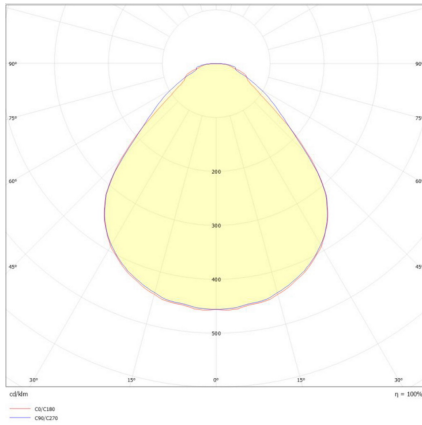

Datenblatt

BLP41 2022MA.6783L

LED-Backlight Panel, weiß, Modul 625, quadratisch, MICROPAL®, UGR<19, IP44, VE 6, L 620 x B 620 mm

FRISCH-Licht®
Technische LED-Beleuchtung

Systembild

Leuchtendaten

Elektrotechnik

Spannung	AC 220 - 240 V, 50 - 60 Hz
Elektrische Ausführung	Treiber abhängig
Bemessungsleistung	bis 43 W
Lichtausbeute	bis 160 lm/W

Leuchtmittel / Lichttechnik

Bemessungslichtstrom	bis 6.700 lm
Lichtfarbe / Farbtemperatur	830 / 3000 K
Farbwiedergabeindex	CRI>85
LED-Lebensdauer	L ₈₀ /B ₁₀ (T _q 25 °C) 100000 Stunden
Photobiologische Klasse	I
Lichtverteilung	direkt 100%
Abstrahlwinkel	direkt 90°

Werkstoffe / Maße / Gewichte

Gehäusematerial / -farbe	Aluminium, weiß ähnlich RAL 9016
Abdeckung	Linse PMMA MICROPAL®
Maße	L 620 mm; B 620 mm; DA 600 x 600 mm; ET 34 (inkl. Treiber 70) mm;
Gewicht	1,860 kg