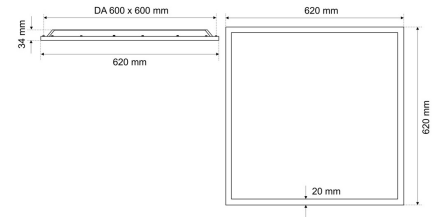

Datenblatt

BLP41 2022MA.6783L

LED-Backlight Panel, weiß, Modul 625, quadratisch, MICROPAL®, UGR<19, IP44, VE 6, L 620 x B 620 mm

FRISCH-Licht®
Technische LED-Beleuchtung

Systembild

Leuchtendaten

Elektrotechnik

Spannung	AC 220 - 240 V, 50 - 60 Hz
Elektrische Ausführung	Treiber abhängig
Bemessungsleistung	bis 43 W
Lichtausbeute	bis 160 lm/W

Leuchtmittel / Lichttechnik

Bemessungslichtstrom	bis 6.700 lm
Lichtfarbe / Farbtemperatur	830 / 3000 K
Farbwiedergabeindex	CRI>85
LED-Lebensdauer	L ₈₀ /B ₁₀ (T _q 25 °C) 100000 Stunden
Photobiologische Klasse	I
Lichtverteilung	direkt 100%
Abstrahlwinkel	direkt 90°

Werkstoffe / Maße / Gewichte

Gehäusematerial / -farbe	Aluminium, weiß ähnlich RAL 9016
Abdeckung	Linse PMMA MICROPAL®
Maße	L 620 mm; B 620 mm; DA 600 x 600 mm; ET 34 (inkl. Treiber 70) mm;
Gewicht	1,860 kg

Prüfungen / Einsatzbedingungen

Montageart	Einlege
Schutzart	IP44
Schutzklasse	II
Stoßfestigkeit	IK04
Umgebungstemperatur T _a	-20 °C bis +35 °C

Ausschreibungstext

BLP41 2022MA.6783L

LED-Backlight Panel, weiß, Modul 625, quadratisch, MICROPAL®, UGR<19, IP44, VE 6, L 620 x B 620 mm. Tr. abhängig, bis 6.700 lm, bis 43 W, Lichtausbeute bis 160 Lumen/Watt, Lichtfarbe 830, warmweiß, 3000 Kelvin, Farbwiedergabeindex CRI>85, Lebensdauer L80/B10 (T_q 25 °C) 100000 Stunden. Abdeckung Linse PMMA MICROPAL®, Entblendung UGR<19 bis 4.700 lm, UGR<20 bis 6.700, für Bildschirmarbeitsplatz geeignet. Gehäuse Aluminium, Farbe weiß, ähnlich RAL 9016, Lichtverteilung direkt 100%, Abstrahlwinkel 90°, Schutzklasse II, SELV, Stoßfestigkeit IK04, Schutzart IP44 raumseitig, Länge 620 mm, Breite 620 mm, Deckenausschnitt 600 x 600 mm, ET 34 (inkl. Treiber 70) mm, Gewicht 1,86 kg, Umgebungstemperatur Ta -20 °C bis +35 °C. *** Verpackungseinheit (VE) 6 Stück! VE 1 gegen Aupreis erhältlich.*** LED-Treiber bitte separat bestellen. Fabrikat: FRISCH-Licht® Typ: BLP41 2022MA.6783L