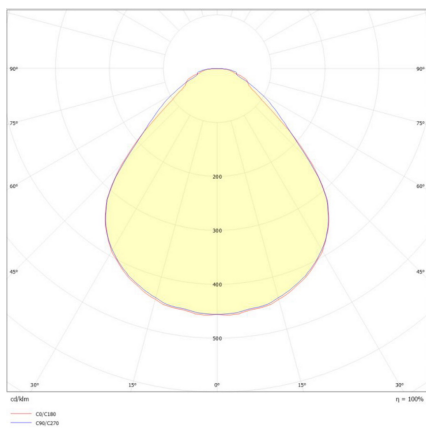

Datenblatt

BLP41 2022MA.6783LE

LED-Backlight Panel, weiß, Modul 625, quadratisch, MICROPAL®, UGR<19, IP44, VE 1, L 620 x B 620 mm

FRISCH-Licht®
Technische LED-Beleuchtung

Systembild

Leuchtendaten

Elektrotechnik

Spannung	AC 220 - 240 V, 50 - 60 Hz
Elektrische Ausführung	Treiber abhängig
Bemessungsleistung	bis 43 W
Lichtausbeute	bis 160 lm/W

Leuchtmittel / Lichttechnik

Bemessungslichtstrom	bis 6.700 lm
Lichtfarbe / Farbtemperatur	830 / 3000 K
Farbwiedergabeindex	CRI>85
LED-Lebensdauer	L ₈₀ /B ₁₀ (T _q 25 °C) 100000 Stunden
Photobiologische Klasse	I
Lichtverteilung	direkt 100%
Abstrahlwinkel	direkt 90°

Werkstoffe / Maße / Gewichte

Gehäusematerial / -farbe	Aluminium, weiß ähnlich RAL 9016
Abdeckung	Linse PMMA MICROPAL®
Maße	L 620 mm; B 620 mm; DA 600 x 600 mm; ET 34 (inkl. Treiber 70) mm;
Gewicht	1,860 kg

Prüfungen / Einsatzbedingungen

Montageart	Einlege
Schutzart	IP44
Schutzklasse	II
Stoßfestigkeit	IK04
Umgebungstemperatur T _a	-20 °C bis +35 °C

Ausschreibungstext

BLP41 2022MA.6783LE

LED-Backlight Panel, weiß, Modul 625, quadratisch, MICROPAL®, UGR<19, IP44, VE 1, L 620 x B 620 mm. Tr. abhängig, bis 6.700 lm, bis 43 W, Lichtausbeute bis 160 Lumen/Watt, Lichtfarbe 830, warmweiß, 3000 Kelvin, Farbwiedergabeindex CRI>85, Lebensdauer L80/B10 (T_q 25 °C) 100000 Stunden. Abdeckung Linse PMMA MICROPAL®, Entblendung UGR<19 bis 4.700 lm, UGR<20 bis 6.700, für Bildschirmarbeitsplatz geeignet. Gehäuse Aluminium, Farbe weiß, ähnlich RAL 9016, Lichtverteilung direkt 100%, Abstrahlwinkel 90°, Schutzklasse II, SELV, Stoßfestigkeit IK04, Schutzart IP44 raumseitig, Länge 620 mm, Breite 620 mm, Deckenausschnitt 600 x 600 mm, ET 34 (inkl. Treiber 70) mm, Gewicht 1,86 kg, Umgebungstemperatur Ta -20 °C bis +35 °C. *** Verpackungseinheit (VE) 1 Stück.*** LED-Treiber bitte separat bestellen.