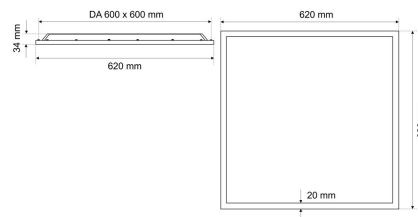

Datenblatt

BLP41 2022MA.6783LE

LED-Backlight Panel, weiß, Modul 625, quadratisch, MICROPAL®, UGR<19, IP44, VE 1, L 620 x B 620 mm

FRISCH-Licht®
Technische LED-Beleuchtung

Systembild

Leuchtendaten

Elektrotechnik

Spannung	AC 220 - 240 V, 50 - 60 Hz
Elektrische Ausführung	Treiber abhängig
Bemessungsleistung	bis 43 W
Lichtausbeute	bis 160 lm/W

Leuchtmittel / Lichttechnik

Bemessungslichtstrom	bis 6.700 lm
Lichtfarbe / Farbtemperatur	830 / 3000 K
Farbwiedergabeindex	CRI>85
LED-Lebensdauer	L ₈₀ /B ₁₀ (T _q 25 °C) 100000 Stunden
Photobiologische Klasse	I
Lichtverteilung	direkt 100%
Abstrahlwinkel	direkt 90°

Werkstoffe / Maße / Gewichte

Gehäusematerial / -farbe	Aluminium, weiß ähnlich RAL 9016
Abdeckung	Linse PMMA MICROPAL®
Maße	L 620 mm; B 620 mm; DA 600 x 600 mm; ET 34 (inkl. Treiber 70) mm;
Gewicht	1,860 kg

Prüfungen / Einsatzbedingungen

Montageart	Einlege
Schutzart	IP44
Schutzklasse	II
Stoßfestigkeit	IK04
Umgebungstemperatur T _a	-20 °C bis +35 °C

Ausschreibungstext

BLP41 2022MA.6783LE

LED-Backlight Panel, weiß, Modul 625, quadratisch, MICROPAL®, UGR<19, IP44, VE 1, L 620 x B 620 mm. Tr. abhängig, bis 6.700 lm, bis 43 W, Lichtausbeute bis 160 Lumen/Watt, Lichtfarbe 830, warmweiß, 3000 Kelvin, Farbwiedergabeindex CRI>85, Lebensdauer L80/B10 (T_q 25 °C) 100000 Stunden. Abdeckung Linse PMMA MICROPAL®, Entblendung UGR<19 bis 4.700 lm, UGR<20 bis 6.700, für Bildschirmarbeitsplatz geeignet. Gehäuse Aluminium, Farbe weiß, ähnlich RAL 9016, Lichtverteilung direkt 100%, Abstrahlwinkel 90°, Schutzklasse II, SELV, Stoßfestigkeit IK04, Schutzart IP44 raumseitig, Länge 620 mm, Breite 620 mm, Deckenausschnitt 600 x 600 mm, ET 34 (inkl. Treiber 70) mm, Gewicht 1,86 kg, Umgebungstemperatur Ta -20 °C bis +35 °C. *** Verpackungseinheit (VE) 1 Stück.*** LED-Treiber bitte separat bestellen.