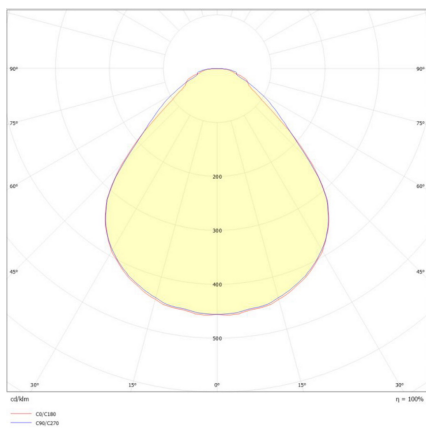

## BLP41 2022MA.6786L

LED-Backlight Panel, weiß, Modul 625, quadratisch, MICROPAL®, UGR<19, IP44, VE 6, L 620 x B 620 mm

**FRISCH-Licht®**  
Technische LED-Beleuchtung

Systembild

### Leuchtendaten

#### Leuchtmittel / Lichttechnik

Bemessungslichtstrom	bis 6.700 lm
Lichtfarbe / Farbtemperatur	860 (tageslichtweiß) / 6000 K
Farbwiedergabeindex	CRI>85
LED-Lebensdauer	L <sub>80</sub> /B <sub>10</sub> (T <sub>q</sub> 25 °C) 100.000 Stunden
Photobiologische Klasse	I
Lichtverteilung	direkt 100%
Abstrahlwinkel	direkt 90°

#### Werkstoffe / Maße / Gewichte

Gehäusematerial / -farbe	Aluminium, weiß ähnlich RAL 9016
Abdeckung	Linse PMMA MICROPAL®
Maße	L 620 mm; B 620 mm; DA 600 mm; DA 600 mm; ET 34 mm; ET 70 mm
Gewicht	1,860 kg