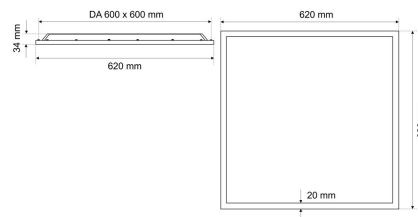

## BLP41 2022MA.6786L

LED-Backlight Panel, weiß, Modul 625, quadratisch, MICROPAL®, UGR<19, IP44, VE 6, L 620 x B 620 mm

**FRISCH-Licht®**  
Technische LED-Beleuchtung

Systembild

#### Werkstoffe / Maße / Gewichte

Gehäusematerial / -farbe	Aluminium, weiß ähnlich RAL 9016
Abdeckung	Linse PMMA MICROPAL®
Maße	L 620 mm; B 620 mm; DA 600 mm; DA 600 mm; ET 34 mm; ET 70 mm
Gewicht	1,860 kg