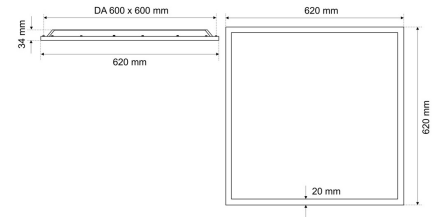

## BLP41 2022MA.6786LE

LED-Backlight Panel, weiß, Modul 625, quadratisch, MICROPAL®, UGR<19, IP44, VE 1, L 620 x B 620 mm

**FRISCH-Licht®**  
Technische LED-Beleuchtung

Systembild

#### Werkstoffe / Maße / Gewichte

Gehäusematerial / -farbe	Aluminium, weiß ähnlich RAL 9016
Abdeckung	Linse PMMA MICROPAL®
Maße	L 620 mm; B 620 mm; DA 600 x 600 mm; ET 34 (inkl. Treiber 70) mm;
Gewicht	1,860 kg

### Ausschreibungstext

BLP41 2022MA.6786LE

LED-Backlight Panel, weiß, Modul 625, quadratisch, MICROPAL®, UGR<19, IP44, VE 1, L 620 x B 620 mm. Tr. abhängig, bis 6.700 lm, bis 43 W, Lichtausbeute bis 160 Lumen/Watt, Lichtfarbe 860, tageslichtweiß, 6000 Kelvin, Farbwiedergabeindex CRI>85, Lebensdauer L80/B10 (T<sub>q</sub> 25 °C) 100000 Stunden. Abdeckung Linse PMMA MICROPAL®, Entblendung UGR<19 bis 4.700 lm, UGR<20 bis 6.700, für Bildschirmarbeitsplatz geeignet. Gehäuse Aluminium, Farbe weiß, ähnlich RAL 9016, Lichtverteilung direkt 100%, Abstrahlwinkel 90°, Schutzklasse II, SELV, Stoßfestigkeit IK04, Schutzart IP44 raumseitig, Länge 620 mm, Breite 620 mm, Deckenausschnitt 600 x 600 mm, ET 34 (inkl. Treiber 70) mm, Gewicht 1,86 kg, Umgebungstemperatur Ta -20 °C bis +35 °C. \*\*\* Verpackungseinheit (VE) 1 Stück.\*\*\* LED-Treiber bitte separat bestellen.