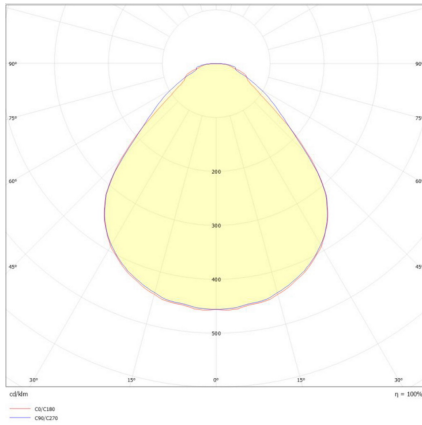

## BLP41 2022MA.6786LE

LED-Backlight Panel, weiß, Modul 625, quadratisch, MICROPAL®, UGR<19, IP44, VE 1, L 620 x B 620 mm

**FRISCH-Licht®**  
Technische LED-Beleuchtung

Systembild

### Leuchtendaten

#### Leuchtmittel / Lichttechnik

Bemessungslichtstrom	bis 6.700 lm
Lichtfarbe / Farbtemperatur	860 / 6000 K
Farbwiedergabeindex	CRI>85
LED-Lebensdauer	L <sub>80</sub> /B <sub>10</sub> (T <sub>q</sub> 25 °C) 100000 Stunden
Photobiologische Klasse	I
Lichtverteilung	direkt 100%
Abstrahlwinkel	direkt 90°

#### Werkstoffe / Maße / Gewichte

Gehäusematerial / -farbe	Aluminium, weiß ähnlich RAL 9016
Abdeckung	Linse PMMA MICROPAL®
Maße	L 620 mm; B 620 mm; DA 600 x 600 mm; ET 34 (inkl. Treiber 70) mm;
Gewicht	1,860 kg