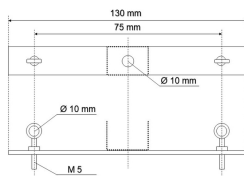

Datenblatt

BS ARB 145L

Leuchten-Befestigungssatz, weiß, L145 mm (Zubehör für Tragschienen BS ARB 300L zu den LED-Rasterleuchten ballwurfsicher Linsenoptik)

FRISCH-Licht®
Technische LED-Beleuchtung

Systembild

Zubehördaten

Werkstoffe / Maße / Gewichte

Material / Farbe	Stahlblech,
Maße	L 145 mm; B 30 mm; H 40 mm;
Gewicht	0,160 kg

Ausschreibungstext

BS ARB 145L

Leuchten-Befestigungssatz, weiß, L145 mm (Zubehör für Tragschienen BS ARB 300L zu den LED-Rasterleuchten ballwurfsicher Linsenoptik).
Gehäuse Stahlblech,
Farbe weiß,
Länge 145 mm, Breite 30 mm, Höhe 40 mm,
Gewicht 0,158 kg,
1 Satz = 2 Stück.