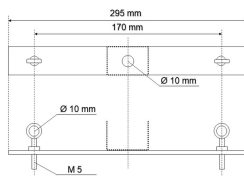

Datenblatt

BS ARB 295

Leuchten-Befestigungssatz, weiß, L295 mm (Zubehör für Tragschienen BS ARB 300L zu den LED-Rasterleuchten ballwurfsicher Linsenoptik)

FRISCH-Licht®
Technische LED-Beleuchtung

Systembild

Zubehördaten

Werkstoffe / Maße / Gewichte

Material / Farbe	Stahlblech,
Maße	L 295 mm; B 30 mm; H 40 mm;
Gewicht	0,360 kg

Ausschreibungstext

BS ARB 295

Leuchten-Befestigungssatz, weiß, L295 mm (Zubehör für Tragschienen BS ARB 300L zu den LED-Rasterleuchten ballwurfsicher Linsenoptik).
Gehäuse Stahlblech,
Farbe weiß,
Länge 295 mm, Breite 30 mm, Höhe 40 mm,
Gewicht 0,36 kg,
1 Satz = 2 Stück.