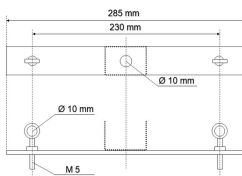

Datenblatt

BS ARB 300L

Leuchten-Befestigungssatz, weiß, L300 mm (Zubehör für Tragschienen BS ARB 300L zu den LED-Rasterleuchten ballwurfsicher Linsenoptik)

FRISCH-Licht®
Technische LED-Beleuchtung

Systembild

Zubehördaten

Werkstoffe / Maße / Gewichte

Material / Farbe	Stahlblech,
Maße	L 300 mm; B 30 mm; H 40 mm;
Gewicht	0,350 kg

Ausschreibungstext

BS ARB 300L

Leuchten-Befestigungssatz, weiß, L300 mm (Zubehör für Tragschienen BS ARB 300L zu den LED-Rasterleuchten ballwurfsicher Linsenoptik).
Gehäuse Stahlblech,
Farbe weiß,
Länge 300 mm, Breite 30 mm, Höhe 40 mm,
Gewicht 0,348 kg,
1 Satz = 2 Stück.