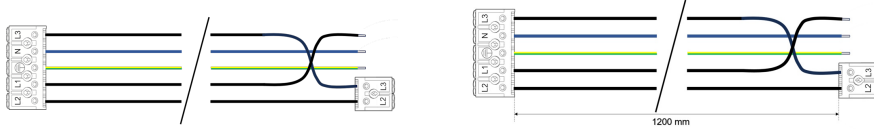

Datenblatt

DGV 9166.1200 5x1,5

Durchgangsverdrahtung für LED-Feuchtraum-Wannenleuchte Serie 9166

Systembild

Zubehördaten		Ausschreibungstext
<u>Werkstoffe / Maße / Gewichte</u>		DGV 9166.1200 5x1,5
Material / Farbe		Durchgangsverdrahtung für LED-Feuchtraum-Wannenleuchte Serie 9166.
Maße		
Gewicht	0,113 kg	Gewicht 0,113 kg, Querschnitt 5x1,5 mm ² . Fabrikat: FRISCH-Licht® Typ: DGV 9166.1200 5x1,5