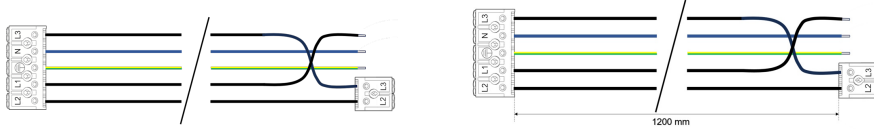

Datenblatt

DGV 9166.1200 5x1,5

Durchgangsverdrahtung für LED-Feuchtraum-Wannenleuchte Serie 9166

Zubehördaten		Ausschreibungstext
<u>Werkstoffe / Maße / Gewichte</u>		DGV 9166.1200 5x1,5
Material / Farbe		Durchgangsverdrahtung für LED-Feuchtraum-Wannenleuchte Serie 9166.
Maße		
Gewicht	0,113 kg	Gewicht 0,113 kg, Querschnitt 5x1,5 mm². Fabrikat: FRISCH-Licht® Typ: DGV 9166.1200 5x1,5