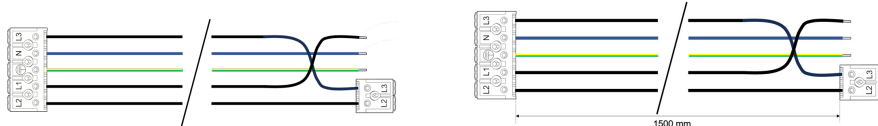

Datenblatt

DGV 9166.1500 5x1,5

Durchgangsverdrahtung für LED-Feuchtraum-Wannenleuchte Serie 9166

FRISCH-Licht®
Technische LED-Beleuchtung

Systembild

Zubehördaten

Ausschreibungstext

Werkstoffe / Maße / Gewichte

Material / Farbe

Maße

Gewicht

0,140 kg

DGV 9166.1500 5x1,5

Durchgangsverdrahtung für LED-Feuchtraum-Wannenleuchte Serie 9166.

Gewicht 0,138 kg,
Querschnitt 5x1,5 mm².

Fabrikat: FRISCH-Licht®
Typ: DGV 9166.1500 5x1,5