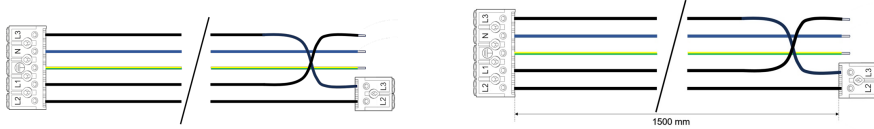

Datenblatt

DGV 9166.1500 5x2,5

Durchgangsverdrahtung für LED-Feuchtraum-Wannenleuchte Serie 9166

Systembild

Zubehörcode

Ausschreibungstext

Werkstoffe / Maße / Gewichte

Material / Farbe

Maße

Gewicht

0,218 kg

DGV 9166.1500 5x2,5

Durchgangsverdrahtung für LED-Feuchtraum-Wannenleuchte Serie 9166.

Gewicht 0,218 kg,
Querschnitt 5x2,5 mm².

Fabrikat: FRISCH-Licht®
Typ: DGV 9166.1500 5x2,5