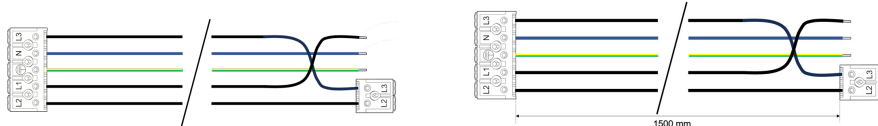

## DGV 9166.1500 5x2,5

Durchgangsverdrahtung für LED-Feuchtraum-Wannenleuchte Serie 9166

**FRISCH-Licht®**  
Technische LED-Beleuchtung

Systembild

#### Werkstoffe / Maße / Gewichte

Material / Farbe

Maße

Gewicht

0,220 kg

DGV 9166.1500 5x2,5

Durchgangsverdrahtung für LED-Feuchtraum-Wannenleuchte Serie 9166.

Gewicht 0,218 kg,  
Querschnitt 5x2,5 mm<sup>2</sup>.