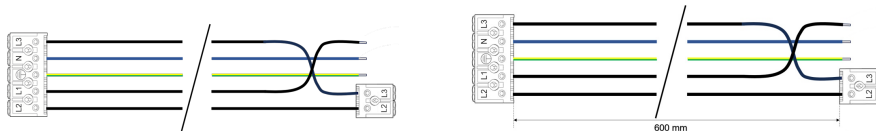

### Durchgangsverdrahtung für LED-Feuchtraum-Wannenleuchte Serie 9166

Systembild

##### Werkstoffe / Maße / Gewichte

Material / Farbe

Maße

Gewicht

0,083 kg

DGV 9166.600 5x2,5

Durchgangsverdrahtung für LED-Feuchtraum-Wannenleuchte Serie 9166.

Gewicht 0,083 kg,  
Querschnitt 5x2,5 mm<sup>2</sup>.