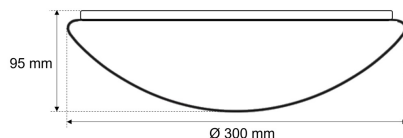

### DL 7510 W glanz VP

Abdeckung DL 7510 W glanz VP bombiert, seidenglanz, PMMA, D 300 mm (Zubehör zu LED-Wand- und Deckenleuchten)

**FRISCH-Licht®**  
Technische LED-Beleuchtung

Systembild

##### Werkstoffe / Maße / Gewichte

Material / Farbe

Maße D 300 mm; H 95 mm;

Gewicht 0,170 kg

Abstrahlwinkel 120°,

Stoßfestigkeit IK02,

Durchmesser 300 mm, Höhe 95 mm,

Gewicht 0,17 kg,

Fabrikat: FRISCH-Licht®

Typ: DL 7510 W glanz VP