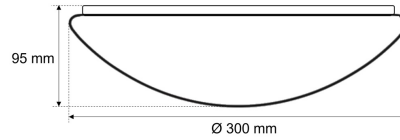

### DL 7510 W glanz VP

Abdeckung DL 7510 W glanz VP bombiert, seidenglanz, PMMA, D 300 mm (Zubehör zu LED-Wand- und Deckenleuchten)

**FRISCH-Licht®**  
Technische LED-Beleuchtung

Systembild

##### Werkstoffe / Maße / Gewichte

Material / Farbe

Maße D 300 mm; H 95 mm;

Gewicht 0,170 kg

Abstrahlwinkel 120°,

Stoßfestigkeit IK02,

Durchmesser 300 mm, Höhe 95 mm,

Gewicht 0,17 kg,

Fabrikat: FRISCH-Licht®

Typ: DL 7510 W glanz VP