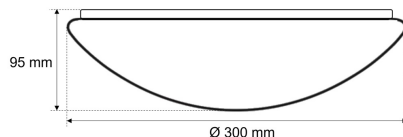

Datenblatt

DL 7510 W PC matt VP

Abdeckung DL 7510 W PC matt VP bombiert, seidenmatt, PC, IK08, D 300 mm (Zubehör zu LED-Wand- und Deckenleuchten)

FRISCH-Licht®
Technische LED-Beleuchtung

Systembild

Zubehördaten

Werkstoffe / Maße / Gewichte

Material / Farbe

Maße

Gewicht

D 300 mm; H 95 mm;

0,170 kg

Ausschreibungstext

DL 7510 W PC matt VP

Abdeckung DL 7510 W PC matt VP bombiert, seidenmatt, PC, IK08, D 300 mm (Zubehör zu LED-Wand- und Deckenleuchten).

Abdeckung Polycarbonat seidenmatt bombiert, Lichtverteilung 87% / 13%,

Abstrahlwinkel 120°,

Stoßfestigkeit IK08,

Durchmesser 300 mm, Höhe 95 mm,

Gewicht 0,17 kg,

Fabrikat: FRISCH-Licht®

Typ: DL 7510 W PC matt VP

Optional

Abdeckung in bombiert glanz, matt, matt PC; zylindrisch matt, matt PC