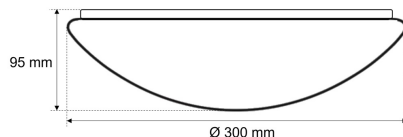

Datenblatt

DL 7510 W PC matt VP

Abdeckung DL 7510 W PC matt VP bombiert, seidenmatt, PC, IK08, D 300 mm (Zubehör zu LED-Wand- und Deckenleuchten)

FRISCH-Licht®
Technische LED-Beleuchtung

Zubehördaten

Werkstoffe / Maße / Gewichte

Material / Farbe

Maße

Gewicht

D 300 mm; H 95 mm;

0,170 kg

Ausschreibungstext

DL 7510 W PC matt VP

Abdeckung DL 7510 W PC matt VP bombiert, seidenmatt, PC, IK08, D 300 mm (Zubehör zu LED-Wand- und Deckenleuchten).

Abdeckung Polycarbonat seidenmatt bombiert, Lichtverteilung 87% / 13%,

Abstrahlwinkel 120°,

Stoßfestigkeit IK08,

Durchmesser 300 mm, Höhe 95 mm,

Gewicht 0,17 kg,

Fabrikat: FRISCH-Licht®

Typ: DL 7510 W PC matt VP

Optional

Abdeckung in bombiert glanz, matt, matt PC; zylindrisch matt, matt PC