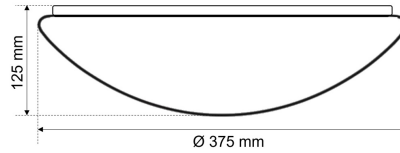

### DL 7520 W PC matt VP

Abdeckung DL 7520 W PC matt VP bombiert, seidenmatt, PC, IK08, D 375 mm (Zubehör zu LED-Wand- und Deckenleuchten)

**FRISCH-Licht®**  
Technische LED-Beleuchtung

Systembild

##### Werkstoffe / Maße / Gewichte

Material / Farbe

Maße

Gewicht

D 375 mm; H 110 mm;

0,280 kg

Abstrahlwinkel 120°,

Stoßfestigkeit IK08,

Durchmesser 375 mm, Höhe 110 mm,

Gewicht 0,28 kg,

Fabrikat: FRISCH-Licht®

Typ: DL 7520 W PC matt VP