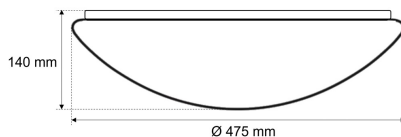

Datenblatt

DL 7530 W matt VP

Abdeckung DL 7530 W matt VP bombiert, seidenmatt, PMMA, D 475 mm (Zubehör zu LED-Wand- und Deckenleuchten)

FRISCH-Licht®
Technische LED-Beleuchtung

Systembild

Zubehördaten

Werkstoffe / Maße / Gewichte

| | |
|------------------|---------------------|
| Material / Farbe | |
| Maße | D 475 mm; H 140 mm; |
| Gewicht | 0,490 kg |

Ausschreibungstext

DL 7530 W matt VP
Abdeckung DL 7530 W matt VP bombiert, seidenmatt, PMMA, D 475 mm (Zubehör zu LED-Wand- und Deckenleuchten).
Abdeckung PMMA seidenmatt bombiert,
Lichtverteilung 87% / 13%,
Abstrahlwinkel 120°,
Stoßfestigkeit IK02,
Durchmesser 475 mm, Höhe 140 mm,
Gewicht 0,49 kg,