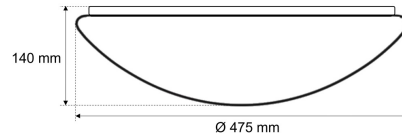

Datenblatt

DL 7530 W matt VP

Abdeckung DL 7530 W matt VP bombiert, seidenmatt, PMMA, D 475 mm (Zubehör zu LED-Wand- und Deckenleuchten)

FRISCH-Licht®
Technische LED-Beleuchtung

Systembild

Zubehördaten

Werkstoffe / Maße / Gewichte

Material / Farbe	
Maße	D 475 mm; H 140 mm;
Gewicht	0,490 kg

Ausschreibungstext

DL 7530 W matt VP

Abdeckung DL 7530 W matt VP bombiert, seidenmatt, PMMA, D 475 mm (Zubehör zu LED-Wand- und Deckenleuchten).

Abdeckung PMMA seidenmatt bombiert,
Lichtverteilung 87% / 13%,
Abstrahlwinkel 120°,
Stoßfestigkeit IK02,
Durchmesser 475 mm, Höhe 140 mm,
Gewicht 0,49 kg,

Fabrikat: FRISCH-Licht®
Typ: DL 7530 W matt VP