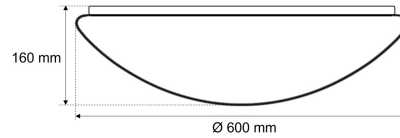

### DL 7540 W matt VP

Abdeckung DL 7540 W matt VP bombiert, seidenmatt, PMMA, D 600 mm (Zubehör zu LED-Wand- und Deckenleuchten)

**FRISCH-Licht®**  
Technische LED-Beleuchtung

Systembild

##### Werkstoffe / Maße / Gewichte

Material / Farbe	
Maße	D 600 mm; H 160 mm;
Gewicht	0,740 kg

DL 7540 W matt VP

Abdeckung DL 7540 W matt VP bombiert, seidenmatt, PMMA, D 600 mm (Zubehör zu LED-Wand- und Deckenleuchten).

Abdeckung PMMA seidenmatt bombiert,  
Lichtverteilung 87% / 13%,  
Abstrahlwinkel 120°,  
Stoßfestigkeit IK02,  
Durchmesser 600 mm, Höhe 160 mm,  
Gewicht 0,74 kg,

Fabrikat: FRISCH-Licht®  
Typ: DL 7540 W matt VP