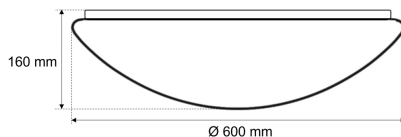

Datenblatt

DL 7540 W matt VP

Abdeckung DL 7540 W matt VP bombiert, seidenmatt, PMMA, D 600 mm (Zubehör zu LED-Wand- und Deckenleuchten)

FRISCH-Licht®
Technische LED-Beleuchtung

Zubehördaten

Werkstoffe / Maße / Gewichte

Material / Farbe	
Maße	D 600 mm; H 160 mm;
Gewicht	0,740 kg

Ausschreibungstext

DL 7540 W matt VP
Abdeckung DL 7540 W matt VP bombiert, seidenmatt, PMMA, D 600 mm (Zubehör zu LED-Wand- und Deckenleuchten).
Abdeckung PMMA seidenmatt bombiert,
Lichtverteilung 87% / 13%,
Abstrahlwinkel 120°,
Stoßfestigkeit IK02,
Durchmesser 600 mm, Höhe 160 mm,
Gewicht 0,74 kg,

Fabrikat: FRISCH-Licht®
Typ: DL 7540 W matt VP

Optional

Abdeckung in bombiert glanz, matt, matt PC; zylindrisch matt, matt PC