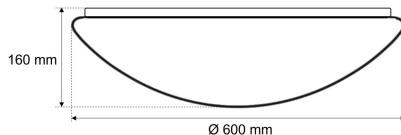

Datenblatt

DL 7540 W PC matt VP

Abdeckung DL 7540 W PC matt VP bombiert, seidenmatt, PC, IK08, D 600 mm (Zubehör zu LED-Wand- und Deckenleuchten)

FRISCH-Licht®
Technische LED-Beleuchtung

Systembild

Zubehördaten

Werkstoffe / Maße / Gewichte

Material / Farbe

Maße

Gewicht

D 600 mm; H 160 mm;

0,740 kg

Ausschreibungstext

DL 7540 W PC matt VP

Abdeckung DL 7540 W PC matt VP bombiert, seidenmatt, PC, IK08, D 600 mm (Zubehör zu LED-Wand- und Deckenleuchten).

Abdeckung Polycarbonat seidenmatt bombiert, Lichtverteilung 87% / 13%,

Abstrahlwinkel 120°,

Stoßfestigkeit IK08,

Durchmesser 600 mm, Höhe 160 mm,

Gewicht 0,74 kg,

Fabrikat: FRISCH-Licht®

Typ: DL 7540 W PC matt VP

Optional

Abdeckung in bombiert glanz, matt, matt PC; zylindrisch matt, matt PC