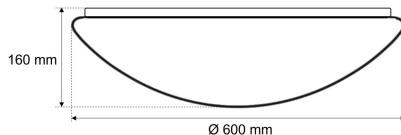

Datenblatt

DL 7540 W PC matt VP

Abdeckung DL 7540 W PC matt VP bombiert, seidenmatt, PC, IK08, D 600 mm (Zubehör zu LED-Wand- und Deckenleuchten)

FRISCH-Licht®
Technische LED-Beleuchtung

Zubehördaten

Werkstoffe / Maße / Gewichte

Material / Farbe

Maße

Gewicht

D 600 mm; H 160 mm;

0,740 kg

Ausschreibungstext

DL 7540 W PC matt VP

Abdeckung DL 7540 W PC matt VP bombiert, seidenmatt, PC, IK08, D 600 mm (Zubehör zu LED-Wand- und Deckenleuchten).

Abdeckung Polycarbonat seidenmatt bombiert, Lichtverteilung 87% / 13%,

Abstrahlwinkel 120°,

Stoßfestigkeit IK08,

Durchmesser 600 mm, Höhe 160 mm,

Gewicht 0,74 kg,

Fabrikat: FRISCH-Licht®

Typ: DL 7540 W PC matt VP

Optional

Abdeckung in bombiert glanz, matt, matt PC; zylindrisch matt, matt PC