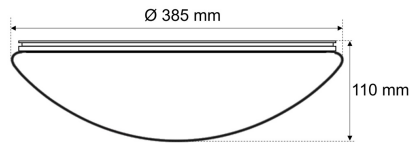

Datenblatt

DLB 7465 W matt

Abdeckung, IP65, bombiert, D 385 mm (Zubehör zu LED-Wand- und Deckenleuchten, Serie 7465)

FRISCH-Licht®
Technische LED-Beleuchtung

Systembild

Zubehörcode

Ausschreibungstext

Werkstoffe / Maße / Gewichte

Material / Farbe

Maße

Gewicht

D 385 mm; H 110 mm;

0,320 kg

DLB 7465 W matt

Abdeckung, IP65, bombiert, D 385 mm (Zubehör zu LED-Wand- und Deckenleuchten, Serie 7465).

Abdeckung PMMA opal bombiert,
Lichtverteilung 90% / 10%,

Abstrahlwinkel 120°,

Stoßfestigkeit IK02,

Durchmesser 385 mm, Höhe 110 mm,

Gewicht 0,32 kg,

Fabrikat: FRISCH-Licht®

Typ: DLB 7465 W matt