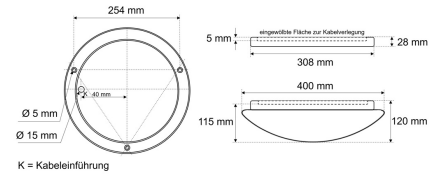

Datenblatt

DLG 5400.3284CA

LED-Wand- und Deckenleuchte, weiß, rund, CASAMBI/Bluetooth, Opalglas, IP44, D 400 mm

FRISCH-Licht®
Technische LED-Beleuchtung