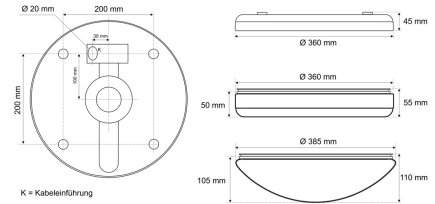

Datenblatt

DLU 7465.2383CA

Armatur zu LED-Wand- und Deckenleuchte, Serie 7465, weiß, rund, IP65, D 360 mm

FRISCH-Licht®
Technische LED-Beleuchtung

Armatur mit Treiber
ohne Abdeckung

Systembild

Leuchtendaten

Elektrotechnik

Spannung	AC 220 - 240 V, 50 - 60 Hz
Elektrische Ausführung	CASAMBI/Bluetooth
Bemessungsleistung	bis 19 W
Lichtausbeute	bis 128 lm/W

Leuchtmittel / Lichttechnik

Bemessungslichtstrom	bis 2.300 lm
Lichtfarbe / Farbtemperatur	830 / 3000 K
Farbwiedergabeindex	CRI>80
LED-Lebensdauer	L₈₀/B₁₀ (T_q 25 °C) 50000 Stunden
Photobiologische Klasse	I

Werkstoffe / Maße / Gewichte

Gehäusematerial / -farbe	Stahlblech, weiß
Maße	D 360 mm; H 45 mm;
Gewicht	0,800 kg

Prüfungen / Einsatzbedingungen

Montageart	Aufbau
Schutzart	IP65
Schutzklasse	I
Umgebungstemperatur T_a	-20 °C bis +35 °C

Ausschreibungstext

DLU 7465.2383CA

Armatur zu LED-Wand- und Deckenleuchte, Serie 7465, weiß, rund, IP65, D 360 mm. CASAMBI/Bluetooth, bis 2.300 lm, bis 19 W, Lichtausbeute bis 128 Lumen/Watt, Lichtfarbe 830, warmweiß, 3000 Kelvin, Farbwiedergabeindex CRI>80, Lebensdauer L80/B10 (T_q 25 °C) 50000 Stunden. Gehäuse Stahlblech, Farbe weiß, Schutzklasse I, SELV, Schutzart IP65, Durchmesser 360 mm, Höhe 45 mm, Gewicht 0,8 kg, Umgebungstemperatur T_a -20 °C bis +35 °C. Bombierte oder Zylindrische Abdeckung zur Auswahl. Bitte separat bestellen. Inkl. LED-Treiber ENEC geprüft.

Fabrikat: FRISCH-Licht®
Typ: DLU 7465.2383CA

Optional

Armatur: Multipower, DALI2, 1-10 V, TRIAC, CASAMBI/Bluetooth; Abdeckungen und Optionale Komponenten: DLB 7465 W matt/DLR 7465 W matt/DL PME/DL E14 NLF/NLBE