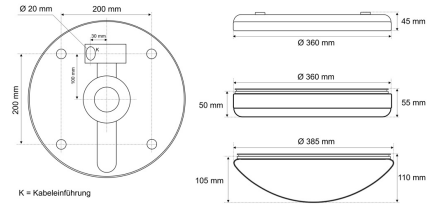

Datenblatt

DLU 7465.2383DA

Armatur zu LED-Wand- und Deckenleuchte, Serie 7465, weiß, rund, IP65, D 360 mm

FRISCH-Licht®
Technische LED-Beleuchtung

Armatur mit Treiber
ohne Abdeckung

Systembild

Leuchtendaten

Elektrotechnik

Spannung	AC 220 - 240 V, 50 - 60 Hz
Elektrische Ausführung	DALI2 PUSH/SWITCH
Bemessungsleistung	bis 19 W
Lichtausbeute	bis 128 lm/W

Leuchtmittel / Lichttechnik

Bemessungslichtstrom	bis 2.300 lm
Lichtfarbe / Farbtemperatur	830 / 3000 K
Farbwiedergabeindex	CRI>80
LED-Lebensdauer	L₈₀/B₁₀ (T_q 25 °C) 50000 Stunden
Photobiologische Klasse	I

Werkstoffe / Maße / Gewichte

Gehäusematerial / -farbe	Stahlblech, weiß
Maße	D 360 mm; H 45 mm;
Gewicht	0,800 kg

Prüfungen / Einsatzbedingungen

Montageart	Aufbau
Schutzart	IP65
Schutzklasse	I
Umgebungstemperatur T_a	-20 °C bis +35 °C

Ausschreibungstext

DLU 7465.2383DA

Armatur zu LED-Wand- und Deckenleuchte, Serie 7465, weiß, rund, IP65, D 360 mm. DALI/Touch, bis 2.300 lm, bis 19 W, Lichtausbeute bis 128 Lumen/Watt, Lichtfarbe 830, warmweiß, 3000 Kelvin, Farbwiedergabeindex CRI>80, Lebensdauer L80/B10 (T_q 25 °C) 50000 Stunden. Gehäuse Stahlblech, Farbe weiß, Schutzklasse I, SELV, Schutzart IP65, Durchmesser 360 mm, Höhe 45 mm, Gewicht 0,8 kg, Umgebungstemperatur T_a -20 °C bis +35 °C. Bombierte oder Zylindrische Abdeckung zur Auswahl. Bitte separat bestellen. Inkl. LED-Treiber ENEC geprüft.

Fabrikat: FRISCH-Licht®
Typ: DLU 7465.2383DA

Optional

Armatur: Multipower, DALI2, 1-10 V, TRIAC, CASAMBI/Bluetooth; Abdeckungen und Optionale Komponenten: DLB 7465 W matt/DLR 7465 W matt/DL PME/DL E14 NLF/NLBE