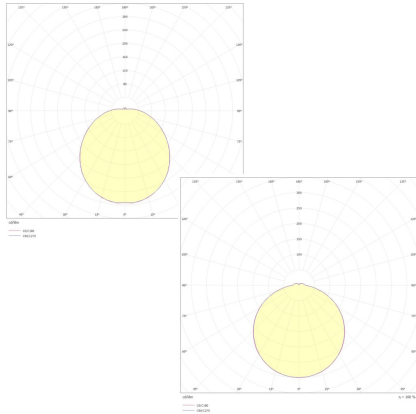

Datenblatt

DLU 7465.2383DA

Armatur zu LED-Wand- und Deckenleuchte, Serie 7465, weiß, rund, IP65, D 360 mm

FRISCH-Licht®
Technische LED-Beleuchtung

Armatur mit Treiber
ohne Abdeckung

Systembild

Leuchtendaten

Elektrotechnik

Spannung	AC 220 - 240 V, 50 - 60 Hz
Elektrische Ausführung	DALI2 PUSH/SWITCH
Bemessungsleistung	bis 19 W
Lichtausbeute	bis 128 lm/W

Leuchtmittel / Lichttechnik

Bemessungslichtstrom	bis 2.300 lm
Lichtfarbe / Farbtemperatur	830 / 3000 K
Farbwiedergabeindex	CRI>80
LED-Lebensdauer	L₈₀/B₁₀ (T_q 25 °C) 50000 Stunden
Photobiologische Klasse	I

Werkstoffe / Maße / Gewichte

Gehäusematerial / -farbe	Stahlblech, weiß
Maße	D 360 mm; H 45 mm;
Gewicht	0,800 kg

Prüfungen / Einsatzbedingungen

Montageart	Aufbau
Schutzart	IP65
Schutzklasse	I
Umgebungstemperatur T_a	-20 °C bis +35 °C

Ausschreibungstext

DLU 7465.2383DA

Armatur zu LED-Wand- und Deckenleuchte, Serie 7465, weiß, rund, IP65, D 360 mm. DALI/Touch, bis 2.300 lm, bis 19 W, Lichtausbeute bis 128 Lumen/Watt, Lichtfarbe 830, warmweiß, 3000 Kelvin, Farbwiedergabeindex CRI>80, Lebensdauer L80/B10 (T_q 25 °C) 50000 Stunden. Gehäuse Stahlblech, Farbe weiß, Schutzklasse I, SELV, Schutzart IP65, Durchmesser 360 mm, Höhe 45 mm, Gewicht 0,8 kg, Umgebungstemperatur T_a -20 °C bis +35 °C. Bombierte oder Zylindrische Abdeckung zur Auswahl. Bitte separat bestellen. Inkl. LED-Treiber ENEC geprüft.

Fabrikat: FRISCH-Licht®
Typ: DLU 7465.2383DA

Optional

Armatur: Multipower, DALI2, 1-10 V, TRIAC, CASAMBI/Bluetooth; Abdeckungen und Optionale Komponenten: DLB 7465 W matt/DLR 7465 W matt/DL PME/DL E14 NLF/NLBE