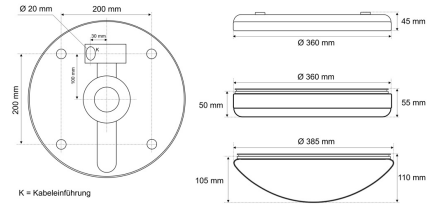

Datenblatt

DLU 7465.2384CA

Armatur zu LED-Wand- und Deckenleuchte, Serie 7465, weiß, rund, IP65, D 360 mm

FRISCH-Licht®
Technische LED-Beleuchtung

Armatur mit Treiber
ohne Abdeckung

Systembild

Leuchtendaten

Werkstoffe / Maße / Gewichte

Gehäusematerial / -farbe	Stahlblech, weiß
Maße	D 360 mm; H 45 mm;
Gewicht	0,800 kg

Prüfungen / Einsatzbedingungen

Montageart	Aufbau
Schutzart	IP65
Schutzklasse	I
Umgebungstemperatur T _a	-20 °C bis +35 °C

Ausschreibungstext

DLU 7465.2384CA

Armatur zu LED-Wand- und Deckenleuchte, Serie 7465, weiß, rund, IP65, D 360 mm. CASAMBI/Bluetooth, bis 2.300 lm, bis 19 W, Lichtausbeute bis 128 Lumen/Watt, Lichtfarbe 840, neutralweiß, 4000 Kelvin, Farbwiedergabeindex CRI>80, Lebensdauer L80/B10 (T_q 25 °C) 50000 Stunden. Gehäuse Stahlblech, Farbe weiß, Schutzklasse I, SELV, Schutzart IP65, Durchmesser 360 mm, Höhe 45 mm, Gewicht 0,8 kg, Umgebungstemperatur T_a -20 °C bis +35 °C. Bombierte oder Zylindrische Abdeckung zur Auswahl. Bitte separat bestellen. Inkl. LED-Treiber ENEC geprüft.