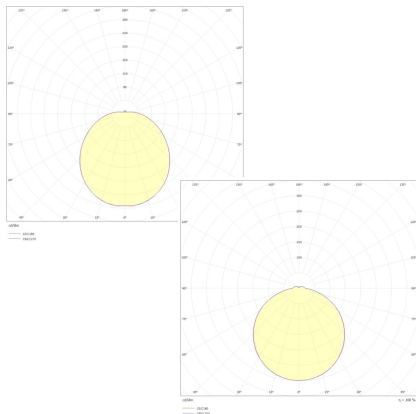

Datenblatt

DLU 7465.2384CA

Armatur zu LED-Wand- und Deckenleuchte, Serie 7465, weiß, rund, IP65, D 360 mm

FRISCH-Licht®
Technische LED-Beleuchtung

Armatur mit Treiber
ohne Abdeckung

Systembild

Leuchtendaten

Werkstoffe / Maße / Gewichte

Gehäusematerial / -farbe	Stahlblech, weiß
Maße	D 360 mm; H 45 mm;
Gewicht	0,800 kg

Prüfungen / Einsatzbedingungen

Montageart	Aufbau
Schutzart	IP65
Schutzklasse	I
Umgebungstemperatur T _a	-20 °C bis +35 °C