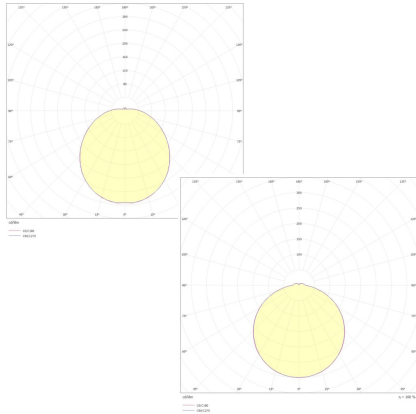

Datenblatt

DLU 7465.2384DA

Armatur zu LED-Wand- und Deckenleuchte, Serie 7465, weiß, rund, IP65, D 360 mm

FRISCH-Licht®
Technische LED-Beleuchtung

Armatur mit Treiber
ohne Abdeckung

Systembild

Leuchtendaten

Elektrotechnik

Spannung	AC 220 - 240 V, 50 - 60 Hz
Elektrische Ausführung	DALI2 PUSH/SWITCH
Bemessungsleistung	bis 19 W
Lichtausbeute	bis 128 lm/W

Leuchtmittel / Lichttechnik

Bemessungslichtstrom	bis 2.300 lm
Lichtfarbe / Farbtemperatur	840 / 4000 K
Farbwiedergabeindex	CRI>80
LED-Lebensdauer	L ₈₀ /B ₁₀ (T _q 25 °C) 50000 Stunden
Photobiologische Klasse	I

Werkstoffe / Maße / Gewichte

Gehäusematerial / -farbe	Stahlblech, weiß
Maße	D 360 mm; H 45 mm;
Gewicht	0,800 kg

Prüfungen / Einsatzbedingungen

Montageart	Aufbau
Schutzart	IP65
Schutzklasse	I
Umgebungstemperatur T _a	-20 °C bis +35 °C

Ausschreibungstext

DLU 7465.2384DA

Armatur zu LED-Wand- und Deckenleuchte, Serie 7465, weiß, rund, IP65, D 360 mm. DALI/Touch, bis 2.300 lm, bis 19 W, Lichtausbeute bis 128 Lumen/Watt, Lichtfarbe 840, neutralweiß, 4000 Kelvin, Farbwiedergabeindex CRI>80, Lebensdauer L80/B10 (T_q 25 °C) 50000 Stunden. Gehäuse Stahlblech, Farbe weiß, Schutzklasse I, SELV, Schutzart IP65, Durchmesser 360 mm, Höhe 45 mm, Gewicht 0,8 kg, Umgebungstemperatur T_a -20 °C bis +35 °C. Bombierte oder Zylindrische Abdeckung zur Auswahl. Bitte separat bestellen. Inkl. LED-Treiber ENEC geprüft.