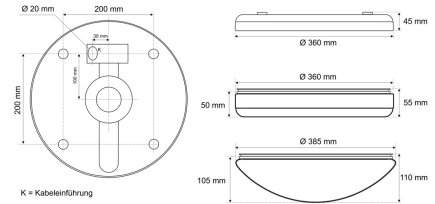

Datenblatt

DLU 7465.2384DA

Armatur zu LED-Wand- und Deckenleuchte, Serie 7465, weiß, rund, IP65, D 360 mm

FRISCH-Licht®
Technische LED-Beleuchtung

Armatur mit Treiber
ohne Abdeckung

Systembild

Leuchtendaten

Elektrotechnik

Spannung	AC 220 - 240 V, 50 - 60 Hz
Elektrische Ausführung	DALI2 PUSH/SWITCH
Bemessungsleistung	bis 19 W
Lichtausbeute	bis 128 lm/W

Leuchtmittel / Lichttechnik

Bemessungslichtstrom	bis 2.300 lm
Lichtfarbe / Farbtemperatur	840 / 4000 K
Farbwiedergabeindex	CRI>80
LED-Lebensdauer	L ₈₀ /B ₁₀ (T _q 25 °C) 50000 Stunden
Photobiologische Klasse	I

Werkstoffe / Maße / Gewichte

Gehäusematerial / -farbe	Stahlblech, weiß
Maße	D 360 mm; H 45 mm;
Gewicht	0,800 kg

Prüfungen / Einsatzbedingungen

Montageart	Aufbau
Schutzart	IP65
Schutzklasse	I
Umgebungstemperatur T _a	-20 °C bis +35 °C

Ausschreibungstext

DLU 7465.2384DA

Armatur zu LED-Wand- und Deckenleuchte, Serie 7465, weiß, rund, IP65, D 360 mm. DALI/Touch, bis 2.300 lm, bis 19 W, Lichtausbeute bis 128 Lumen/Watt, Lichtfarbe 840, neutralweiß, 4000 Kelvin, Farbwiedergabeindex CRI>80, Lebensdauer L80/B10 (T_q 25 °C) 50000 Stunden. Gehäuse Stahlblech, Farbe weiß, Schutzklasse I, SELV, Schutzart IP65, Durchmesser 360 mm, Höhe 45 mm, Gewicht 0,8 kg, Umgebungstemperatur T_a -20 °C bis +35 °C. Bombierte oder Zylindrische Abdeckung zur Auswahl. Bitte separat bestellen. Inkl. LED-Treiber ENEC geprüft.