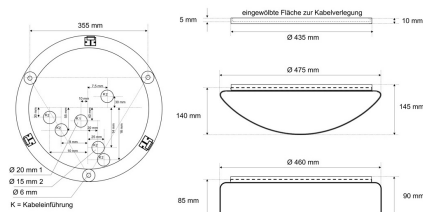

Datenblatt

DLUE 7530.4683DA

Armatur zu LED-Wand- und Deckenleuchte, ECO, Serie 7530, weiß, rund, IP40, D 435 mm

FRISCH-Licht®
Technische LED-Beleuchtung

Armatur mit Treiber
ohne Abdeckung

Systembild

Leuchtendaten

Elektrotechnik

Spannung	AC 220 - 240 V, 50 - 60 Hz
Elektrische Ausführung	DALI2 PUSH/SWITCH
Bemessungsleistung	bis 38 W
Lichtausbeute	bis 130 lm/W

Leuchtmittel / Lichttechnik

Bemessungslichtstrom	bis 4.600 lm
Lichtfarbe / Farbtemperatur	830 / 3000 K
Farbwiedergabeindex	CRI>80
LED-Lebensdauer	L₈₀/B₁₀ (T_q 25 °C) 50000 Stunden
Photobiologische Klasse	I

Werkstoffe / Maße / Gewichte

Gehäusematerial / -farbe	Stahlblech, weiß ähnlich RAL 9016
Maße	D 435 mm; H 10 mm;
Gewicht	1,290 kg

Prüfungen / Einsatzbedingungen

Montageart	Aufbau
Schutzart	IP40
Schutzklasse	I
Umgebungstemperatur T_a	-20 °C bis +35 °C

Ausschreibungstext

DLUE 7530.4683DA

Armatur zu LED-Wand- und Deckenleuchte, ECO, Serie 7530, weiß, rund, IP40, D 435 mm. DALI/Touch, bis 4.600 lm, bis 38 W, Lichtausbeute bis 130 Lumen/Watt, Lichtfarbe 830, warmweiß, 3000 Kelvin, Farbwiedergabeindex CRI>80, Lebensdauer L80/B10 (T_q 25 °C) 50000 Stunden. Gehäuse Stahlblech, Farbe weiß, ähnlich RAL 9016, Schutzklasse I, SELV, Schutzart IP40, Durchmesser 435 mm, Höhe 10 mm, Gewicht 1,29 kg, Umgebungstemperatur T_a -20 °C bis +35 °C. 5 verschiedene Abdeckungen zur Auswahl. Bitte separat bestellen. Inkl. LED-Treiber ENEC geprüft.

Fabrikat: FRISCH-Licht®
Typ: DLUE 7530.4683DA

Optional

Armatur: Multipower, DALI2, 1-10 V, TRIAC, CASAMBI/Bluetooth; Abdeckungen, Zubehör und Optionale Komponenten: DL 7530 W glanz VP/DL 7530 W matt VP/DL 7530 W PC matt VP/DLZ 7530 W matt VP/DLZ 7530 WPC matt VP/DL PME/DL NL3/DL NL8/DL E14 NLF/DRR 7530/DRED 7530/DRZD 7530/DRZDED 7530/DRZN 7530/DRZNED 7530