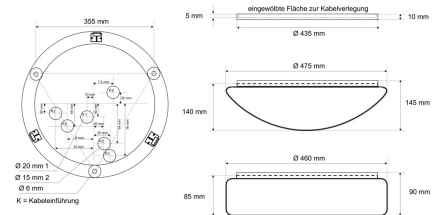

Datenblatt

DLUE 7530.4684DA

Armatur zu LED-Wand- und Deckenleuchte, ECO, Serie 7530, weiß, rund, IP40, D 435 mm

FRISCH-Licht®
Technische LED-Beleuchtung

Armatur mit Treiber
ohne Abdeckung

Systembild

Leuchtendaten

Elektrotechnik

Spannung	AC 220 - 240 V, 50 - 60 Hz
Elektrische Ausführung	DALI2 PUSH/SWITCH
Bemessungsleistung	bis 38 W
Lichtausbeute	bis 130 lm/W

Leuchtmittel / Lichttechnik

Bemessungslichtstrom	bis 4.600 lm
Lichtfarbe / Farbtemperatur	840 / 4000 K
Farbwiedergabeindex	CRI>80
LED-Lebensdauer	L₈₀/B₁₀ (T_q 25 °C) 50000 Stunden
Photobiologische Klasse	I

Werkstoffe / Maße / Gewichte

Gehäusematerial / -farbe	Stahlblech, weiß ähnlich RAL 9016
Maße	D 435 mm; H 10 mm;
Gewicht	1,290 kg

Prüfungen / Einsatzbedingungen

Montageart	Aufbau
Schutzart	IP40
Schutzklasse	I
Umgebungstemperatur T_a	-20 °C bis +35 °C

Ausschreibungstext

DLUE 7530.4684DA

Armatur zu LED-Wand- und Deckenleuchte, ECO, Serie 7530, weiß, rund, IP40, D 435 mm. DALI/Touch, bis 4.600 lm, bis 38 W, Lichtausbeute bis 130 Lumen/Watt, Lichtfarbe 840, neutralweiß, 4000 Kelvin, Farbwiedergabeindex CRI>80, Lebensdauer L80/B10 (T_q 25 °C) 50000 Stunden. Gehäuse Stahlblech, Farbe weiß, ähnlich RAL 9016, Schutzklasse I, SELV, Schutzart IP40, Durchmesser 435 mm, Höhe 10 mm, Gewicht 1,29 kg, Umgebungstemperatur T_a -20 °C bis +35 °C. 5 verschiedene Abdeckungen zur Auswahl. Bitte separat bestellen. Inkl. LED-Treiber ENEC geprüft.

Fabrikat: FRISCH-Licht®
Typ: DLUE 7530.4684DA

Optional

Armatur: Multipower, DALI2, 1-10 V, TRIAC, CASAMBI/Bluetooth; Abdeckungen, Zubehör und Optionale Komponenten: DL 7530 W glanz VP/DL 7530 W matt VP/DL 7530 W PC matt VP/DLZ 7530 W matt VP/DLZ 7530 WPC matt VP/DL PME/DL NL3/DL NL8/DL E14 NLF/DRR 7530/DRED 7530/DRZD 7530/DRZDED 7530/DRZN 7530/DRZNED 7530