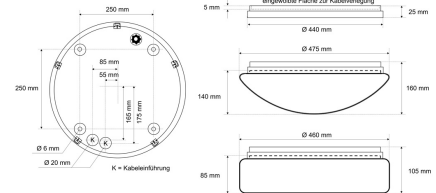

Datenblatt

DLUE 7535.4683CA

Armatur zu LED-Wand- und Deckenleuchte, ECO, Serie 7530, weiß, rund, IP65, D 440 mm

FRISCH-Licht®
Technische LED-Beleuchtung

Armatur mit Treiber
ohne Abdeckung

Systembild

Leuchtendaten

Elektrotechnik

Spannung	AC 220 - 240 V, 50 - 60 Hz
Elektrische Ausführung	CASAMBI/Bluetooth
Bemessungsleistung	bis 38 W
Lichtausbeute	bis 130 lm/W

Leuchtmittel / Lichttechnik

Bemessungslichtstrom	bis 4.600 lm
Lichtfarbe / Farbtemperatur	830 / 3000 K
Farbwiedergabeindex	CRI>80
LED-Lebensdauer	L ₈₀ /B ₁₀ (T _q 25 °C) 50000 Stunden
Photobiologische Klasse	I

Werkstoffe / Maße / Gewichte

Gehäusematerial / -farbe	PC, weiß
Maße	D 440 mm; H 25 mm;
Gewicht	1,290 kg

Prüfungen / Einsatzbedingungen

Montageart	Aufbau
Schutzart	IP65
Schutzklasse	I
Umgebungstemperatur T _a	-20 °C bis +35 °C

Ausschreibungstext

DLUE 7535.4683CA

Armatur zu LED-Wand- und Deckenleuchte, ECO, Serie 7530, weiß, rund, IP65, D 440 mm. CASAMBI/Bluetooth, bis 4.600 lm, bis 38 W, Lichtausbeute bis 130 Lumen/Watt, Lichtfarbe 830, warmweiß, 3000 Kelvin, Farbwiedergabeindex CRI>80, Lebensdauer L80/B10 (T_q 25 °C) 50000 Stunden. Gehäuse PC, Farbe weiß, Schutzklasse I, SELV, Schutzart IP65, Durchmesser 440 mm, Höhe 25 mm, Gewicht 1,29 kg, Umgebungstemperatur T_a -20 °C bis +35 °C. 5 verschiedene Abdeckungen zur Auswahl. Bitte separat bestellen. Inkl. LED-Treiber ENEC geprüft.