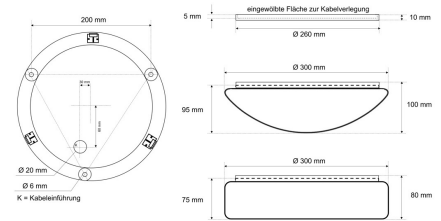

Armatur mit Treiber
ohne Abdeckung

Systembild

Leuchtendaten

Elektrotechnik

Spannung	AC 220 - 240 V, 50 - 60 Hz
Elektrische Ausführung	CASAMBI/Bluetooth
Bemessungsleistung	bis 19 W
Lichtausbeute	bis 137 lm/W

Leuchtmittel / Lichttechnik

Bemessungslichtstrom	bis 2.300 lm
Lichtfarbe / Farbtemperatur	840 / 4000 K
Farbwiedergabeindex	CRI>80
LED-Lebensdauer	L ₈₀ /B ₁₀ (T _q 25 °C) 100000 Stunden
Photobiologische Klasse	I

Werkstoffe / Maße / Gewichte

Gehäusematerial / -farbe	Stahlblech, weiß ähnlich RAL 9016
Maße	D 260 mm; H 10 mm;
Gewicht	0,570 kg

Prüfungen / Einsatzbedingungen

Montageart	Aufbau
Schutzart	IP40
Schutzklasse	I
Umgebungstemperatur T _a	-20 °C bis +35 °C

Ausschreibungstext

DLUP 7510.2384CA

Armatur zu LED-Wand- und Deckenleuchte, Premium, Serie 7510, weiß, rund, IP40, D 260 mm. CASAMBI/Bluetooth, bis 2.300 lm, bis 19 W, Lichtausbeute bis 137 Lumen/Watt, Lichtfarbe 840, neutralweiß, 4000 Kelvin, Farbwiedergabeindex CRI>80, Lebensdauer L80/B10 (T_q 25 °C) 100.000 Stunden. Gehäuse Stahlblech, Farbe weiß, ähnlich RAL 9016, Schutzklasse I, SELV, Schutzart IP40, Durchmesser 260 mm, Höhe 10 mm, Gewicht 0,57 kg, Umgebungstemperatur T_a -20 °C bis +35 °C. 5 verschiedene Abdeckungen zur Auswahl. Bitte separat bestellen. Inkl. LED-Treiber ENEC geprüft.