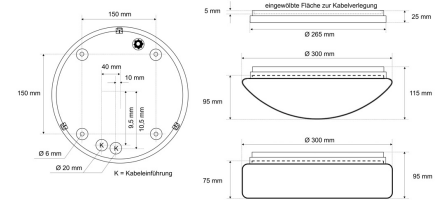

Datenblatt

DLUP 7515.2383CA

Armatur zu LED-Wand- und Deckenleuchte, Premium, Serie 7510, weiß, rund, IP65, D 265 mm

FRISCH-Licht®
Technische LED-Beleuchtung

Armatur mit Treiber
ohne Abdeckung

Systembild

Leuchtendaten

Werkstoffe / Maße / Gewichte

Gehäusematerial / -farbe	PC, weiß
Maße	D 265 mm; H 25 mm;
Gewicht	0,570 kg

Prüfungen / Einsatzbedingungen

Montageart	Aufbau
Schutzart	IP65
Schutzklasse	I
Umgebungstemperatur T _a	-20 °C bis +35 °C

Ausschreibungstext

DLUP 7515.2383CA

Armatur zu LED-Wand- und Deckenleuchte, Premium, Serie 7510, weiß, rund, IP65, D 265 mm. CASAMBI/Bluetooth, bis 2.300 lm, bis 19 W, Lichtausbeute bis 137 Lumen/Watt, Lichtfarbe 830, warmweiß, 3000 Kelvin, Farbwiedergabeindex CRI>80, Lebensdauer L80/B10 (T_q 25 °C) 100.000 Stunden. Gehäuse PC, Farbe weiß, Schutzklasse I, SELV, Schutzart IP65, Durchmesser 265 mm, Höhe 25 mm, Gewicht 0,57 kg, Umgebungstemperatur T_a -20 °C bis +35 °C. 5 verschiedene Abdeckungen zur Auswahl. Bitte separat bestellen. Inkl. LED-Treiber ENEC geprüft.