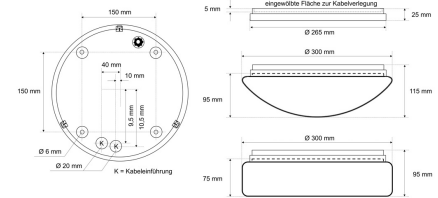

Datenblatt

DLUP 7515.2383CA

Armatur zu LED-Wand- und Deckenleuchte, Premium, Serie 7510, weiß, rund, IP65, D 265 mm

FRISCH-Licht®
Technische LED-Beleuchtung

Armatur mit Treiber
ohne Abdeckung

Systembild

Leuchtendaten

Elektrotechnik

Spannung	AC 220 - 240 V, 50 - 60 Hz
Elektrische Ausführung	CASAMBI/Bluetooth
Bemessungsleistung	bis 19 W
Lichtausbeute	bis 137 lm/W

Leuchtmittel / Lichttechnik

Bemessungslichtstrom	bis 2.300 lm
Lichtfarbe / Farbtemperatur	830 / 3000 K
Farbwiedergabeindex	CRI>80
LED-Lebensdauer	L ₈₀ /B ₁₀ (T _q 25 °C) 100000 Stunden
Photobiologische Klasse	I

Werkstoffe / Maße / Gewichte

Gehäusematerial / -farbe	PC, weiß
Maße	D 265 mm; H 25 mm;
Gewicht	0,570 kg

Prüfungen / Einsatzbedingungen

Montageart	Aufbau
Schutzart	IP65
Schutzklasse	I
Umgebungstemperatur T _a	-20 °C bis +35 °C

Ausschreibungstext

DLUP 7515.2383CA

Armatur zu LED-Wand- und Deckenleuchte, Premium, Serie 7510, weiß, rund, IP65, D 265 mm. CASAMBI/Bluetooth, bis 2.300 lm, bis 19 W, Lichtausbeute bis 137 Lumen/Watt, Lichtfarbe 830, warmweiß, 3000 Kelvin, Farbwiedergabeindex CRI>80, Lebensdauer L80/B10 (T_q 25 °C) 100.000 Stunden. Gehäuse PC, Farbe weiß, Schutzklasse I, SELV, Schutzart IP65, Durchmesser 265 mm, Höhe 25 mm, Gewicht 0,57 kg, Umgebungstemperatur T_a -20 °C bis +35 °C. 5 verschiedene Abdeckungen zur Auswahl. Bitte separat bestellen. Inkl. LED-Treiber ENEC geprüft.