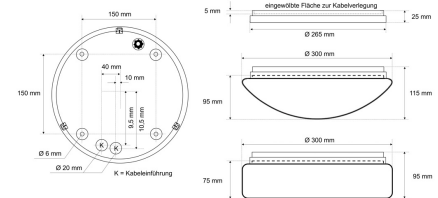

Datenblatt

DLUP 7515.2383DA

Armatur zu LED-Wand- und Deckenleuchte, Premium, Serie 7510, weiß, rund, IP65, D 265 mm

FRISCH-Licht®
Technische LED-Beleuchtung

Armatur mit Treiber
ohne Abdeckung

Systembild

Leuchtendaten

Elektrotechnik

Spannung	AC 220 - 240 V, 50 - 60 Hz
Elektrische Ausführung	DALI2 PUSH/SWITCH
Bemessungsleistung	bis 19 W
Lichtausbeute	bis 137 lm/W

Leuchtmittel / Lichttechnik

Bemessungslichtstrom	bis 2.300 lm
Lichtfarbe / Farbtemperatur	830 / 3000 K
Farbwiedergabeindex	CRI>80
LED-Lebensdauer	L ₈₀ /B ₁₀ (T _q 25 °C) 100000 Stunden
Photobiologische Klasse	I

Werkstoffe / Maße / Gewichte

Gehäusematerial / -farbe	PC, weiß
Maße	D 265 mm; H 25 mm;
Gewicht	0,570 kg

Prüfungen / Einsatzbedingungen

Montageart	Aufbau
Schutzart	IP65
Schutzklasse	I
Umgebungstemperatur T _a	-20 °C bis +35 °C

Ausschreibungstext

DLUP 7515.2383DA

Armatur zu LED-Wand- und Deckenleuchte, Premium, Serie 7510, weiß, rund, IP65, D 265 mm. DALI/Touch, bis 2.300 lm, bis 19 W, Lichtausbeute bis 137 Lumen/Watt, Lichtfarbe 830, warmweiß, 3000 Kelvin, Farbwiedergabeindex CRI>80, Lebensdauer L80/B10 (T_q 25 °C) 100.000 Stunden. Gehäuse PC, Farbe weiß, Schutzklasse I, SELV, Schutzart IP65, Durchmesser 265 mm, Höhe 25 mm, Gewicht 0,57 kg, Umgebungstemperatur T_a -20 °C bis +35 °C. 5 verschiedene Abdeckungen zur Auswahl. Bitte separat bestellen. Inkl. LED-Treiber ENEC geprüft.