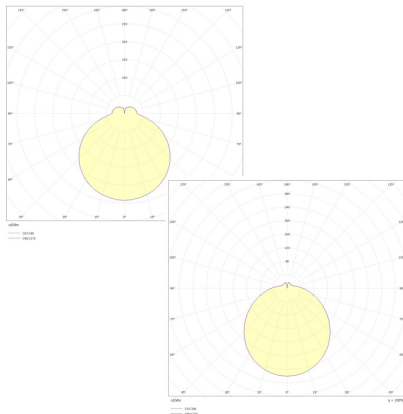

Datenblatt

DLUP 7515.2383DA

Armatur zu LED-Wand- und Deckenleuchte, Premium, Serie 7510, weiß, rund, IP65, D 265 mm

FRISCH-Licht®
Technische LED-Beleuchtung

Armatur mit Treiber
ohne Abdeckung

Systembild

Leuchtendaten

Elektrotechnik

Spannung	AC 220 - 240 V, 50 - 60 Hz
Elektrische Ausführung	DALI2 PUSH/SWITCH
Bemessungsleistung	bis 19 W
Lichtausbeute	bis 137 lm/W

Leuchtmittel / Lichttechnik

Bemessungslichtstrom	bis 2.300 lm
Lichtfarbe / Farbtemperatur	830 / 3000 K
Farbwiedergabeindex	CRI>80
LED-Lebensdauer	L ₈₀ /B ₁₀ (T _q 25 °C) 100000 Stunden
Photobiologische Klasse	I

Werkstoffe / Maße / Gewichte

Gehäusematerial / -farbe	PC, weiß
Maße	D 265 mm; H 25 mm;
Gewicht	0,570 kg

Prüfungen / Einsatzbedingungen

Montageart	Aufbau
Schutzart	IP65
Schutzklasse	I
Umgebungstemperatur T _a	-20 °C bis +35 °C