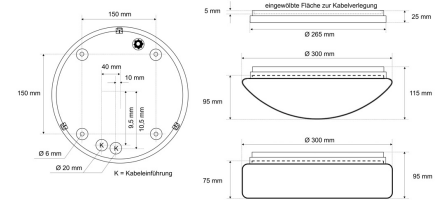

Datenblatt

DLUP 7515.2384CA

Armatur zu LED-Wand- und Deckenleuchte, Premium, Serie 7510, weiß, rund, IP65, D 265 mm

FRISCH-Licht®
Technische LED-Beleuchtung

Armatur mit Treiber
ohne Abdeckung

Systembild

Leuchtendaten

Elektrotechnik

Spannung	AC 220 - 240 V, 50 - 60 Hz
Elektrische Ausführung	CASAMBI/Bluetooth
Bemessungsleistung	bis 19 W
Lichtausbeute	bis 137 lm/W

Leuchtmittel / Lichttechnik

Bemessungslichtstrom	bis 2.300 lm
Lichtfarbe / Farbtemperatur	840 (neutralweiß) / 4000 K
Farbwiedergabeindex	CRI>80
LED-Lebensdauer	L ₈₀ /B ₁₀ (T _q 25 °C) 100.000 Stunden
Photobiologische Klasse	I

Werkstoffe / Maße / Gewichte

Gehäusematerial / -farbe	Polycarbonat (PC), weiß
Maße	D 265 mm; H 25 mm;
Gewicht	0,570 kg

Prüfungen / Einsatzbedingungen

Montageart	Aufbau
Schutzart	IP65
Schutzklasse	I
Umgebungstemperatur T _a	-20 bis +35

Ausschreibungstext

DLUP 7515.2384CA

Armatur zu LED-Wand- und Deckenleuchte, Premium, Serie 7510, weiß, rund, IP65, D 265 mm. CASAMBI/Bluetooth, bis 700 mA, bis 2.300 lm, bis 19 W, Lichtausbeute bis 137 Lumen/Watt, Lichtfarbe 840, neutralweiß, 4000 Kelvin, Farbwiedergabeindex CRI>80, Lebensdauer L80/B10 (T_q 25 °C) 100.000 Stunden. Gehäuse PC, Farbe weiß, Schutzklasse I, SELV, Schutzart IP65, Durchmesser 265 mm, Höhe 25 mm, Gewicht 0,57 kg, Umgebungstemperatur T_a -20 °C bis +35 °C. 5 verschiedene Abdeckungen zur Auswahl. Bitte separat bestellen. Inkl. LED-Treiber ENEC geprüft.