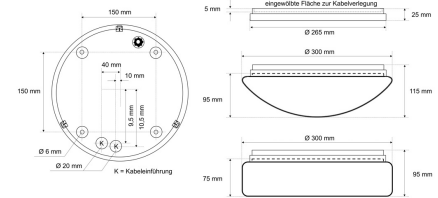

Systembild