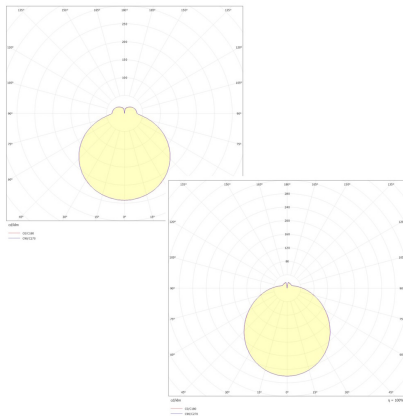

Datenblatt

DLUP 7515.2384CA

Armatur zu LED-Wand- und Deckenleuchte, Premium, Serie 7510, weiß, rund, IP65, D 265 mm

FRISCH-Licht®
Technische LED-Beleuchtung

Armatur mit Treiber
ohne Abdeckung

Systembild

Leuchtendaten

Elektrotechnik

Spannung	AC 220 - 240 V, 50 - 60 Hz
Elektrische Ausführung	CASAMBI/Bluetooth
Bemessungsleistung	bis 19 W
Lichtausbeute	bis 137 lm/W

Leuchtmittel / Lichttechnik

Bemessungslichtstrom	bis 2.300 lm
Lichtfarbe / Farbtemperatur	840 (neutralweiß) / 4000 K
Farbwiedergabeindex	CRI>80
LED-Lebensdauer	L ₈₀ /B ₁₀ (T _q 25 °C) 100.000 Stunden
Photobiologische Klasse	I

Werkstoffe / Maße / Gewichte

Gehäusematerial / -farbe	Polycarbonat (PC), weiß
Maße	D 265 mm; H 25 mm;
Gewicht	0,570 kg

Prüfungen / Einsatzbedingungen

Montageart	Aufbau
Schutzart	IP65
Schutzklasse	I
Umgebungstemperatur T _a	-20 bis +35