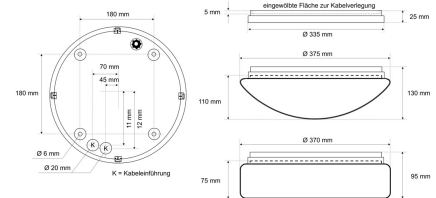

Datenblatt

DLUP 7525.3583CA

Armatur zu LED-Wand- und Deckenleuchte, Premium, Serie 7520, weiß, rund, IP65, D 335 mm

FRISCH-Licht®
Technische LED-Beleuchtung

Armatur mit Treiber
ohne Abdeckung

Systembild

Leuchtendaten

Elektrotechnik

Spannung	AC 220 - 240 V, 50 - 60 Hz
Elektrische Ausführung	CASAMBI/Bluetooth
Bemessungsleistung	bis 28 W
Lichtausbeute	bis 138 lm/W

Leuchtmittel / Lichttechnik

Bemessungslichtstrom	bis 3.500 lm
Lichtfarbe / Farbtemperatur	830 / 3000 K
Farbwiedergabeindex	CRI>80
LED-Lebensdauer	L ₈₀ /B ₁₀ (T _q 25 °C) 100000 Stunden
Photobiologische Klasse	I

Werkstoffe / Maße / Gewichte

Gehäusematerial / -farbe	PC, weiß
Maße	D 335 mm; H 25 mm;
Gewicht	0,850 kg

Prüfungen / Einsatzbedingungen

Montageart	Aufbau
Schutzart	IP65
Schutzklasse	I
Umgebungstemperatur T _a	-20 °C bis +35 °C

Ausschreibungstext

DLUP 7525.3583CA

Armatur zu LED-Wand- und Deckenleuchte, Premium, Serie 7520, weiß, rund, IP65, D 335 mm. CASAMBI/Bluetooth, bis 3.500 lm, bis 28 W, Lichtausbeute bis 138 Lumen/Watt, Lichtfarbe 830, warmweiß, 3000 Kelvin, Farbwiedergabeindex CRI>80, Lebensdauer L80/B10 (Tq 25 °C) 100.000 Stunden. Gehäuse PC, Farbe weiß, Schutzklasse I, SELV, Schutzart IP65, Durchmesser 335 mm, Höhe 25 mm, Gewicht 0,85 kg, Umgebungstemperatur Ta -20 °C bis +35 °C. 5 verschiedene Abdeckungen zur Auswahl. Bitte separat bestellen. Inkl. LED-Treiber ENEC geprüft.