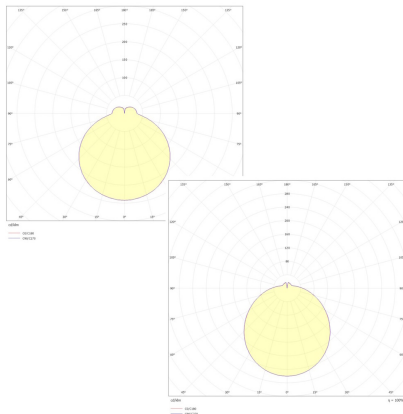

Datenblatt

DLUP 7525.3584CA

Armatur zu LED-Wand- und Deckenleuchte, Premium, Serie 7520, weiß, rund, IP65, D 335 mm

FRISCH-Licht®
Technische LED-Beleuchtung

Armatur mit Treiber
ohne Abdeckung

Systembild

Leuchtendaten

Elektrotechnik

Spannung	AC 220 - 240 V, 50 - 60 Hz
Elektrische Ausführung	CASAMBI/Bluetooth
Bemessungsleistung	bis 28 W
Lichtausbeute	bis 138 lm/W

Leuchtmittel / Lichttechnik

Bemessungslichtstrom	bis 3.500 lm
Lichtfarbe / Farbtemperatur	840 / 4000 K
Farbwiedergabeindex	CRI>80
LED-Lebensdauer	L ₈₀ /B ₁₀ (T _q 25 °C) 100000 Stunden
Photobiologische Klasse	I

Werkstoffe / Maße / Gewichte

Gehäusematerial / -farbe	PC, weiß
Maße	D 335 mm; H 25 mm;
Gewicht	0,850 kg

Prüfungen / Einsatzbedingungen

Montageart	Aufbau
Schutzart	IP65
Schutzklasse	I
Umgebungstemperatur T _a	-20 °C bis +35 °C