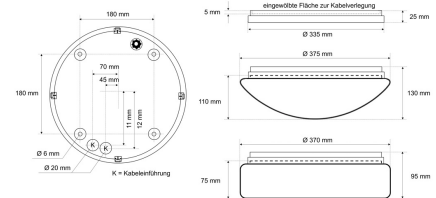

Datenblatt

DLUP 7525.3584CA

Armatur zu LED-Wand- und Deckenleuchte, Premium, Serie 7520, weiß, rund, IP65, D 335 mm

FRISCH-Licht®
Technische LED-Beleuchtung

Armatur mit Treiber
ohne Abdeckung

Systembild

Leuchtendaten

Elektrotechnik

Spannung	AC 220 - 240 V, 50 - 60 Hz
Elektrische Ausführung	CASAMBI/Bluetooth
Bemessungsleistung	bis 28 W
Lichtausbeute	bis 138 lm/W

Leuchtmittel / Lichttechnik

Bemessungslichtstrom	bis 3.500 lm
Lichtfarbe / Farbtemperatur	840 / 4000 K
Farbwiedergabeindex	CRI>80
LED-Lebensdauer	L ₈₀ /B ₁₀ (T _q 25 °C) 100000 Stunden
Photobiologische Klasse	I

Werkstoffe / Maße / Gewichte

Gehäusematerial / -farbe	PC, weiß
Maße	D 335 mm; H 25 mm;
Gewicht	0,850 kg

Prüfungen / Einsatzbedingungen

Montageart	Aufbau
Schutzart	IP65
Schutzklasse	I
Umgebungstemperatur T _a	-20 °C bis +35 °C

Ausschreibungstext

DLUP 7525.3584CA

Armatur zu LED-Wand- und Deckenleuchte, Premium, Serie 7520, weiß, rund, IP65, D 335 mm. CASAMBI/Bluetooth, bis 3.500 lm, bis 28 W, Lichtausbeute bis 138 Lumen/Watt, Lichtfarbe 840, neutralweiß, 4000 Kelvin, Farbwiedergabeindex CRI>80, Lebensdauer L80/B10 (Tq 25 °C) 100.000 Stunden. Gehäuse PC, Farbe weiß, Schutzklasse I, SELV, Schutzart IP65, Durchmesser 335 mm, Höhe 25 mm, Gewicht 0,85 kg, Umgebungstemperatur Ta -20 °C bis +35 °C. 5 verschiedene Abdeckungen zur Auswahl. Bitte separat bestellen. Inkl. LED-Treiber ENEC geprüft.