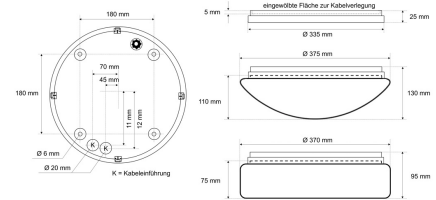

Datenblatt

DLUP 7525.3584DA

Armatur zu LED-Wand- und Deckenleuchte, Premium, Serie 7520, weiß, rund, IP65, D 335 mm

FRISCH-Licht®
Technische LED-Beleuchtung

Armatur mit Treiber
ohne Abdeckung

Systembild

Leuchtendaten

Elektrotechnik

Spannung	AC 220 - 240 V, 50 - 60 Hz
Elektrische Ausführung	DALI2 PUSH/SWITCH
Bemessungsleistung	bis 28 W
Lichtausbeute	bis 138 lm/W

Leuchtmittel / Lichttechnik

Bemessungslichtstrom	bis 3.500 lm
Lichtfarbe / Farbtemperatur	840 / 4000 K
Farbwiedergabeindex	CRI>80
LED-Lebensdauer	L ₈₀ /B ₁₀ (T _q 25 °C) 100000 Stunden
Photobiologische Klasse	I

Werkstoffe / Maße / Gewichte

Gehäusematerial / -farbe	PC, weiß
Maße	D 335 mm; H 25 mm;
Gewicht	0,850 kg

Prüfungen / Einsatzbedingungen

Montageart	Aufbau
Schutzart	IP65
Schutzklasse	I
Umgebungstemperatur T _a	-20 °C bis +35 °C

Ausschreibungstext

DLUP 7525.3584DA

Armatur zu LED-Wand- und Deckenleuchte, Premium, Serie 7520, weiß, rund, IP65, D 335 mm. DALI/Touch, bis 3.500 lm, bis 28 W, Lichtausbeute bis 138 Lumen/Watt, Lichtfarbe 840, neutralweiß, 4000 Kelvin, Farbwiedergabeindex CRI>80, Lebensdauer L80/B10 (Tq 25 °C) 100.000 Stunden. Gehäuse PC, Farbe weiß, Schutzklasse I, SELV, Schutzart IP65, Durchmesser 335 mm, Höhe 25 mm, Gewicht 0,85 kg, Umgebungstemperatur Ta -20 °C bis +35 °C. 5 verschiedene Abdeckungen zur Auswahl. Bitte separat bestellen. Inkl. LED-Treiber ENEC geprüft.