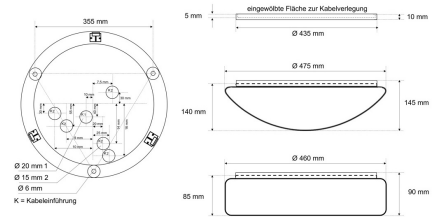

Datenblatt

DLUP 7530.5784CA

Armatur zu LED-Wand- und Deckenleuchte, Premium, Serie 7530, weiß, rund, IP40, D 435 mm

FRISCH-Licht®
Technische LED-Beleuchtung

Armatur mit Treiber
ohne Abdeckung