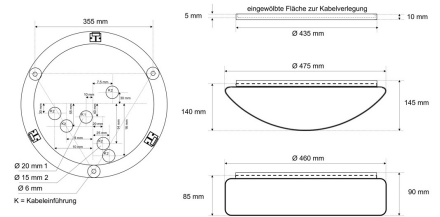

Datenblatt

DLUP 7530.5784CA

Armatur zu LED-Wand- und Deckenleuchte, Premium, Serie 7530, weiß, rund, IP40, D 435 mm

FRISCH-Licht®
Technische LED-Beleuchtung

Armatur mit Treiber
ohne Abdeckung

Systembild

Leuchtendaten

Elektrotechnik

Spannung	AC 220 - 240 V, 50 - 60 Hz
Elektrische Ausführung	CASAMBI/Bluetooth
Bemessungsleistung	bis 35 W
Lichtausbeute	bis 155 lm/W

Leuchtmittel / Lichttechnik

Bemessungslichtstrom	bis 5.700 lm
Lichtfarbe / Farbtemperatur	840 / 4000 K
Farbwiedergabeindex	CRI>80
LED-Lebensdauer	L₈₀/B₁₀ (T_q 25 °C) 100000 Stunden
Photobiologische Klasse	I

Werkstoffe / Maße / Gewichte

Gehäusematerial / -farbe	Stahlblech, weiß ähnlich RAL 9016
Maße	D 435 mm; H 10 mm;
Gewicht	1,290 kg

Prüfungen / Einsatzbedingungen

Montageart	Aufbau
Schutzart	IP40
Schutzklasse	I
Umgebungstemperatur T_a	-20 °C bis +35 °C

Ausschreibungstext

DLUP 7530.5784CA

Armatur zu LED-Wand- und Deckenleuchte, Premium, Serie 7530, weiß, rund, IP40, D 435 mm. CASAMBI/Bluetooth, bis 5.700 lm, bis 35 W, Lichtausbeute bis 155 Lumen/Watt, Lichtfarbe 840, neutralweiß, 4000 Kelvin, Farbwiedergabeindex CRI>80, Lebensdauer L80/B10 (T_q 25 °C) 100.000 Stunden. Gehäuse Stahlblech, Farbe weiß, ähnlich RAL 9016, Schutzklasse I, SELV, Schutzart IP40, Durchmesser 435 mm, Höhe 10 mm, Gewicht 1,29 kg, Umgebungstemperatur T_a -20 °C bis +35 °C. 5 verschiedene Abdeckungen zur Auswahl. Bitte separat bestellen. Inkl. LED-Treiber ENEC geprüft.

Fabrikat: FRISCH-Licht®
Typ: DLUP 7530.5784CA

Optional

Armatur: Multipower, DALI2, 1-10 V, TRIAC, CASAMBI/Bluetooth; Abdeckungen, Zubehör und Optionale Komponenten: DL 7530 W glanz VP/DL 7530 W matt VP/DL 7530 W PC matt VP/DLZ 7530 W matt VP/DLZ 7530 WPC matt VP/DL PME/DL NL3/DL NL8/DL E14 NLF/NLBE/DRR 7530/DRED 7530/DRZD 7530/DRZDED 7530/DRZN 7530/DRZNED 7530