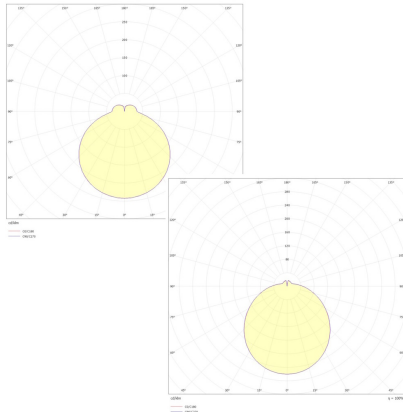

Datenblatt

DLUP 7530.5784CA

Armatur zu LED-Wand- und Deckenleuchte, Premium, Serie 7530, weiß, rund, IP40, D 435 mm

FRISCH-Licht®
Technische LED-Beleuchtung

Armatur mit Treiber
ohne Abdeckung

Systembild

Leuchtendaten

Elektrotechnik

Spannung	AC 220 - 240 V, 50 - 60 Hz
Elektrische Ausführung	CASAMBI/Bluetooth
Bemessungsleistung	bis 35 W
Lichtausbeute	bis 155 lm/W

Leuchtmittel / Lichttechnik

Bemessungslichtstrom	bis 5.700 lm
Lichtfarbe / Farbtemperatur	840 (neutralweiß) / 4000 K
Farbwiedergabeindex	CRI>80
LED-Lebensdauer	L₈₀/B₁₀ (T_q 25 °C) 100.000 Stunden
Photobiologische Klasse	I

Werkstoffe / Maße / Gewichte

Gehäusematerial / -farbe	Stahlblech, weiß ähnlich RAL 9016
Maße	D 435 mm; H 10 mm;
Gewicht	1,290 kg

Prüfungen / Einsatzbedingungen

Montageart	Aufbau
Schutzart	IP40
Schutzklasse	I
Umgebungstemperatur T_a	-20 bis +35

Ausschreibungstext

DLUP 7530.5784CA

Armatur zu LED-Wand- und Deckenleuchte, Premium, Serie 7530, weiß, rund, IP40, D 435 mm. CASAMBI/Bluetooth, bis 900 mA, bis 5.700 lm, bis 35 W, Lichtausbeute bis 155 Lumen/Watt, Lichtfarbe 840, neutralweiß, 4000 Kelvin, Farbwiedergabeindex CRI>80, Lebensdauer L80/B10 (T_q 25 °C) 100.000 Stunden. Gehäuse Stahlblech, Farbe weiß, ähnlich RAL 9016, Schutzklasse I, SELV, Schutzart IP40, Durchmesser 435 mm, Höhe 10 mm, Gewicht 1,29 kg, Umgebungstemperatur T_a -20 °C bis +35 °C. 5 verschiedene Abdeckungen zur Auswahl. Bitte separat bestellen. Inkl. LED-Treiber ENEC geprüft.

Fabrikat: FRISCH-Licht®
Typ: DLUP 7530.5784CA

Optional

Armatur: Multipower, DALI2, 1-10 V, TRIAC, CASAMBI/Bluetooth; Abdeckungen, Zubehör und Optionale Komponenten: DL 7530 W glanz VP/DL 7530 W matt VP/DL 7530 W PC matt VP/DLZ 7530 W matt VP/DLZ 7530 WPC matt VP/DL PME/DL NL3/DL NL8/DL E14 NLF/NLBE/DRR 7530/DRED 7530/DRZD 7530/DRZDED 7530/DRZN 7530/DRZNED 7530