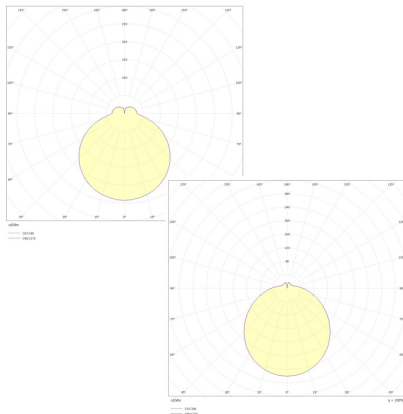

Datenblatt

DLUP 7530.5784PH

Armatur zu LED-Wand- und Deckenleuchte, Premium, Serie 7530, weiß, rund, IP40, D 435 mm

FRISCH-Licht®
Technische LED-Beleuchtung

Armatur mit Treiber
ohne Abdeckung

Systembild

Leuchtendaten

Elektrotechnik

Spannung	AC 220 - 240 V, 50 - 60 Hz
Elektrische Ausführung	TRIAC
Bemessungsleistung	bis 35 W
Lichtausbeute	bis 155 lm/W

Leuchtmittel / Lichttechnik

Bemessungslichtstrom	bis 5.700 lm
Lichtfarbe / Farbtemperatur	840 (neutralweiß) / 4000 K
Farbwiedergabeindex	CRI>80
LED-Lebensdauer	L₈₀/B₁₀ (T_q 25 °C) 50.000 Stunden
Photobiologische Klasse	I

Werkstoffe / Maße / Gewichte

Gehäusematerial / -farbe	Stahlblech, weiß ähnlich RAL 9016
Maße	D 435 mm; H 10 mm;
Gewicht	1,290 kg

Prüfungen / Einsatzbedingungen

Montageart	Aufbau
Schutzart	IP40
Schutzklasse	I
Umgebungstemperatur T_a	-20 bis +35

Ausschreibungstext

DLUP 7530.5784PH

Armatur zu LED-Wand- und Deckenleuchte, Premium, Serie 7530, weiß, rund, IP40, D 435 mm. TRIAC (50.000 Stunden), bis 900 mA, bis 5.700 lm, bis 35 W, Lichtausbeute bis 155 Lumen/Watt, Lichtfarbe 840, neutralweiß, 4000 Kelvin, Farbwiedergabeindex CRI>80, Lebensdauer L80/B10 (T_q 25 °C) 50000 Stunden. Gehäuse Stahlblech, Farbe weiß, ähnlich RAL 9016, Schutzklasse I, SELV, Schutzart IP40, Durchmesser 435 mm, Höhe 10 mm, Gewicht 1,29 kg, Umgebungstemperatur T_a -20 °C bis +35 °C. 5 verschiedene Abdeckungen zur Auswahl. Bitte separat bestellen. Inkl. LED-Treiber ENEC geprüft.

Fabrikat: FRISCH-Licht®
Typ: DLUP 7530.5784PH

Optional

Armatur: Multipower, DALI2, 1-10 V, TRIAC, CASAMBI/Bluetooth; Abdeckungen, Zubehör und Optionale Komponenten: DL 7530 W glanz VP/DL 7530 W matt VP/DL 7530 W PC matt VP/DLZ 7530 W matt VP/DLZ 7530 WPC matt VP/DL PME/DL NL3/DL NL8/DL E14 NLF/NLBE/DRR 7530/DRED 7530/DRZD 7530/DRZDED 7530/DRZN 7530/DRZNED 7530