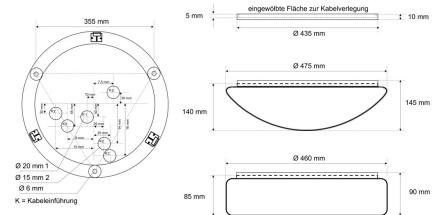

Datenblatt

DLUP 7530.5784PH

Armatur zu LED-Wand- und Deckenleuchte, Premium, Serie 7530, weiß, rund, IP40, D 435 mm

FRISCH-Licht®
Technische LED-Beleuchtung

Armatur mit Treiber
ohne Abdeckung

Systembild

Leuchtendaten

Elektrotechnik

Spannung	AC 220 - 240 V, 50 - 60 Hz
Elektrische Ausführung	TRIAC
Bemessungsleistung	bis 35 W
Lichtausbeute	bis 155 lm/W

Leuchtmittel / Lichttechnik

Bemessungslichtstrom	bis 5.700 lm
Lichtfarbe / Farbtemperatur	840 (neutralweiß) / 4000 K
Farbwiedergabeindex	CRI>80
LED-Lebensdauer	L₈₀/B₁₀ (T_q 25 °C) 50.000 Stunden
Photobiologische Klasse	I

Werkstoffe / Maße / Gewichte

Gehäusematerial / -farbe	Stahlblech, weiß ähnlich RAL 9016
Maße	D 435 mm; H 10 mm;
Gewicht	1,290 kg

Prüfungen / Einsatzbedingungen

Montageart	Aufbau
Schutzart	IP40
Schutzklasse	I
Umgebungstemperatur T_a	-20 bis +35

Ausschreibungstext

DLUP 7530.5784PH

Armatur zu LED-Wand- und Deckenleuchte, Premium, Serie 7530, weiß, rund, IP40, D 435 mm. TRIAC (50.000 Stunden), bis 900 mA, bis 5.700 lm, bis 35 W, Lichtausbeute bis 155 Lumen/Watt, Lichtfarbe 840, neutralweiß, 4000 Kelvin, Farbwiedergabeindex CRI>80, Lebensdauer L80/B10 (T_q 25 °C) 50000 Stunden. Gehäuse Stahlblech, Farbe weiß, ähnlich RAL 9016, Schutzklasse I, SELV, Schutzart IP40, Durchmesser 435 mm, Höhe 10 mm, Gewicht 1,29 kg, Umgebungstemperatur T_a -20 °C bis +35 °C. 5 verschiedene Abdeckungen zur Auswahl. Bitte separat bestellen. Inkl. LED-Treiber ENEC geprüft.

Fabrikat: FRISCH-Licht®
Typ: DLUP 7530.5784PH

Optional

Armatur: Multipower, DALI2, 1-10 V, TRIAC, CASAMBI/Bluetooth; Abdeckungen, Zubehör und Optionale Komponenten: DL 7530 W glanz VP/DL 7530 W matt VP/DL 7530 W PC matt VP/DLZ 7530 W matt VP/DLZ 7530 WPC matt VP/DL PME/DL NL3/DL NL8/DL E14 NLF/NLBE/DRR 7530/DRED 7530/DRZD 7530/DRZDED 7530/DRZN 7530/DRZNED 7530