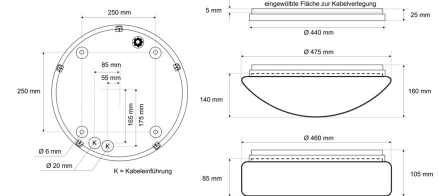

Datenblatt

DLUP 7535.5783CA

Armatur zu LED-Wand- und Deckenleuchte, Premium, Serie 7530, weiß, rund, IP65, D 440 mm

FRISCH-Licht®
Technische LED-Beleuchtung

Armatur mit Treiber
ohne Abdeckung

Systembild

Leuchtendaten

Elektrotechnik

Spannung	AC 220 - 240 V, 50 - 60 Hz
Elektrische Ausführung	CASAMBI/Bluetooth
Bemessungsleistung	bis 35 W
Lichtausbeute	bis 155 lm/W

Leuchtmittel / Lichttechnik

Bemessungslichtstrom	bis 5.700 lm
Lichtfarbe / Farbtemperatur	830 / 3000 K
Farbwiedergabeindex	CRI>80
LED-Lebensdauer	L ₈₀ /B ₁₀ (T _q 25 °C) 100000 Stunden
Photobiologische Klasse	I

Werkstoffe / Maße / Gewichte

Gehäusematerial / -farbe	PC, weiß
Maße	D 440 mm; H 25 mm;
Gewicht	1,290 kg

Prüfungen / Einsatzbedingungen

Montageart	Aufbau
Schutzart	IP65
Schutzklasse	I
Umgebungstemperatur T _a	-20 °C bis +35 °C

Ausschreibungstext

DLUP 7535.5783CA

Armatur zu LED-Wand- und Deckenleuchte, Premium, Serie 7530, weiß, rund, IP65, D 440 mm. CASAMBI/Bluetooth, bis 5.700 lm, bis 35 W, Lichtausbeute bis 155 Lumen/Watt, Lichtfarbe 830, warmweiß, 3000 Kelvin, Farbwiedergabeindex CRI>80, Lebensdauer L80/B10 (T_q 25 °C) 100.000 Stunden. Gehäuse PC, Farbe weiß, Schutzklasse I, SELV, Schutzart IP65, Durchmesser 440 mm, Höhe 25 mm, Gewicht 1,29 kg, Umgebungstemperatur T_a -20 °C bis +35 °C. 5 verschiedene Abdeckungen zur Auswahl. Bitte separat bestellen. Inkl. LED-Treiber ENEC geprüft.