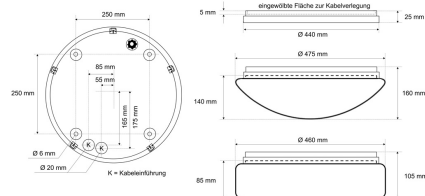

Datenblatt

DLUP 7535.5783D

Armatur zu LED-Wand- und Deckenleuchte, Premium, Serie 7530, weiß, rund, IP65, D 440 mm

FRISCH-Licht®
Technische LED-Beleuchtung

Armatur mit Treiber
ohne Abdeckung

Systembild

Leuchtendaten

Elektrotechnik

Spannung	AC 220 - 240 V, 50 - 60 Hz
Elektrische Ausführung	1-10 V
Bemessungsleistung	bis 35 W
Lichtausbeute	bis 155 lm/W

Leuchtmittel / Lichttechnik

Bemessungslichtstrom	bis 5.700 lm
Lichtfarbe / Farbtemperatur	830 / 3000 K
Farbwiedergabeindex	CRI>80
LED-Lebensdauer	L ₈₀ /B ₁₀ (T _q 25 °C) 100000 Stunden
Photobiologische Klasse	I

Werkstoffe / Maße / Gewichte

Gehäusematerial / -farbe	PC, weiß
Maße	D 440 mm; H 25 mm;
Gewicht	1,290 kg

Prüfungen / Einsatzbedingungen

Montageart	Aufbau
Schutzart	IP65
Schutzklasse	I
Umgebungstemperatur T _a	-20 °C bis +35 °C

Ausschreibungstext

DLUP 7535.5783D

Armatur zu LED-Wand- und Deckenleuchte, Premium, Serie 7530, weiß, rund, IP65, D 440 mm. 1-10 V, bis 5.700 lm, bis 35 W, Lichtausbeute bis 155 Lumen/Watt, Lichtfarbe 830, warmweiß, 3000 Kelvin, Farbwiedergabeindex CRI>80, Lebensdauer L80/B10 (T_q 25 °C) 100.000 Stunden. Gehäuse PC, Farbe weiß, Schutzklasse I, SELV, Schutzart IP65, Durchmesser 440 mm, Höhe 25 mm, Gewicht 1,29 kg, Umgebungstemperatur T_a -20 °C bis +35 °C. 5 verschiedene Abdeckungen zur Auswahl. Bitte separat bestellen. Inkl. LED-Treiber ENEC geprüft.