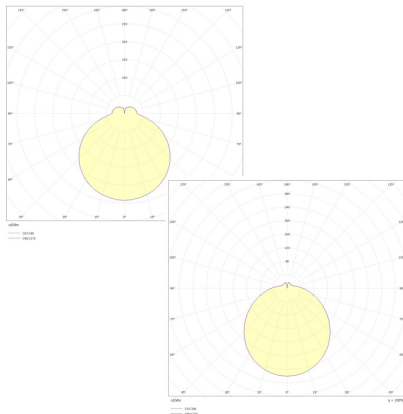

Datenblatt

DLUP 7535.5783DA

Armatur zu LED-Wand- und Deckenleuchte, Premium, Serie 7530, weiß, rund, IP65, D 440 mm

FRISCH-Licht®
Technische LED-Beleuchtung

Armatur mit Treiber
ohne Abdeckung