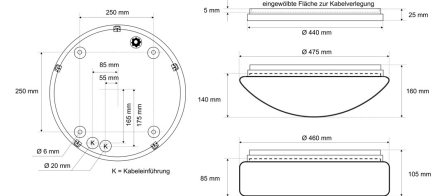

Datenblatt

DLUP 7535.5783DA

Armatur zu LED-Wand- und Deckenleuchte, Premium, Serie 7530, weiß, rund, IP65, D 440 mm

FRISCH-Licht®
Technische LED-Beleuchtung

Armatur mit Treiber
ohne Abdeckung

Systembild

Leuchtendaten

Elektrotechnik

Spannung	AC 220 - 240 V, 50 - 60 Hz
Elektrische Ausführung	DALI2 PUSH/SWITCH
Bemessungsleistung	bis 35 W
Lichtausbeute	bis 155 lm/W

Leuchtmittel / Lichttechnik

Bemessungslichtstrom	bis 5.700 lm
Lichtfarbe / Farbtemperatur	830 / 3000 K
Farbwiedergabeindex	CRI>80
LED-Lebensdauer	L ₈₀ /B ₁₀ (T _q 25 °C) 100000 Stunden
Photobiologische Klasse	I

Werkstoffe / Maße / Gewichte

Gehäusematerial / -farbe	PC, weiß
Maße	D 440 mm; H 25 mm;
Gewicht	1,290 kg

Prüfungen / Einsatzbedingungen

Montageart	Aufbau
Schutzart	IP65
Schutzklasse	I
Umgebungstemperatur T _a	-20 °C bis +35 °C

Ausschreibungstext

DLUP 7535.5783DA

Armatur zu LED-Wand- und Deckenleuchte, Premium, Serie 7530, weiß, rund, IP65, D 440 mm. DALI/Touch, bis 5.700 lm, bis 35 W, Lichtausbeute bis 155 Lumen/Watt, Lichtfarbe 830, warmweiß, 3000 Kelvin, Farbwiedergabeindex CRI>80, Lebensdauer L80/B10 (T_q 25 °C) 100.000 Stunden. Gehäuse PC, Farbe weiß, Schutzklasse I, SELV, Schutzart IP65, Durchmesser 440 mm, Höhe 25 mm, Gewicht 1,29 kg, Umgebungstemperatur T_a -20 °C bis +35 °C. 5 verschiedene Abdeckungen zur Auswahl. Bitte separat bestellen. Inkl. LED-Treiber ENEC geprüft.