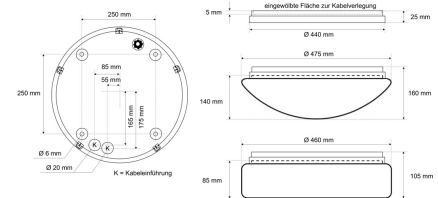

Datenblatt

DLUP 7535.5783DA

Armatur zu LED-Wand- und Deckenleuchte, Premium, Serie 7530, weiß, rund, IP65, D 440 mm

FRISCH-Licht®
Technische LED-Beleuchtung

Leuchtendaten

Elektrotechnik

Spannung	AC 220 - 240 V, 50 - 60 Hz
Elektrische Ausführung	DALI2 PUSH/SWITCH
Bemessungsleistung	bis 35 W
Lichtausbeute	bis 155 lm/W

Leuchtmittel / Lichttechnik

Bemessungslichtstrom	bis 5.700 lm
Lichtfarbe / Farbtemperatur	830 (warmweiß) / 3000 K
Farbwiedergabeindex	CRI>80
LED-Lebensdauer	L₈₀/B₁₀ (T_q 25 °C) 100.000 Stunden
Photobiologische Klasse	I

Werkstoffe / Maße / Gewichte

Gehäusematerial / -farbe	Polycarbonat (PC), weiß
Maße	D 440 mm; H 25 mm;
Gewicht	1,290 kg

Prüfungen / Einsatzbedingungen

Montageart	Aufbau
Schutzart	IP65
Schutzklasse	I
Umgebungstemperatur T_a	-20 bis +35

Ausschreibungstext

DLUP 7535.5783DA

Armatur zu LED-Wand- und Deckenleuchte, Premium, Serie 7530, weiß, rund, IP65, D 440 mm. DALI/Touch, bis 900 mA, bis 5.700 lm, bis 35 W, Lichtausbeute bis 155 Lumen/Watt, Lichtfarbe 830, warmweiß, 3000 Kelvin, Farbwiedergabeindex CRI>80, Lebensdauer L80/B10 (T_q 25 °C) 100.000 Stunden. Gehäuse PC, Farbe weiß, Schutzklasse I, SELV, Schutzart IP65, Durchmesser 440 mm, Höhe 25 mm, Gewicht 1,29 kg, Umgebungstemperatur T_a -20 °C bis +35 °C. 5 verschiedene Abdeckungen zur Auswahl. Bitte separat bestellen. Inkl. LED-Treiber ENEC geprüft.

Fabrikat: FRISCH-Licht®
Typ: DLUP 7535.5783DA

Optional

Armatur: Multipower, DALI2, 1-10 V, TRIAC, CASAMBI/Bluetooth; Abdeckungen, Zubehör und Optionale Komponenten: DL 7530 W glanz VP/DL 7530 W matt VP/DL 7530 W PC matt VP/DLZ 7530 W matt VP/DLZ 7530 WPC matt VP/DL PME/DL NL3/DL NL8/DL E14 NLF/NLBE/DRR 7530/DRED 7530/DRZD 7530/DRZDED 7530/DRZN 7530/DRZNED 7530