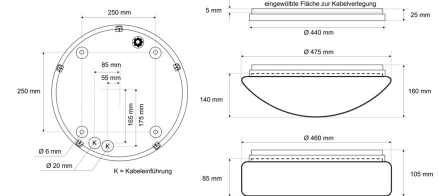

Datenblatt

DLUP 7535.5783M

Armatur zu LED-Wand- und Deckenleuchte, Premium, Serie 7530, weiß, rund, IP65, D 440 mm

FRISCH-Licht®
Technische LED-Beleuchtung

Armatur mit Treiber
ohne Abdeckung

Systembild

Leuchtendaten

Elektrotechnik

Spannung	AC 220 - 240 V, 50 - 60 Hz
Elektrische Ausführung	Multipower
Bemessungsleistung	11,5 - 35 W
Lichtausbeute	bis 155 lm/W

Leuchtmittel / Lichttechnik

Bemessungslichtstrom	2.000 - 5.700 lm
Lichtfarbe / Farbtemperatur	830 / 3000 K
Farbwiedergabeindex	CRI>80
LED-Lebensdauer	L ₈₀ /B ₁₀ (T _q 25 °C) 100000 Stunden
Photobiologische Klasse	I

Werkstoffe / Maße / Gewichte

Gehäusematerial / -farbe	PC, weiß
Maße	D 440 mm; H 25 mm;
Gewicht	1,290 kg

Prüfungen / Einsatzbedingungen

Montageart	Aufbau
Schutzart	IP65
Schutzklasse	I
Umgebungstemperatur T _a	-20 °C bis +35 °C

Ausschreibungstext

DLUP 7535.5783M

Armatur zu LED-Wand- und Deckenleuchte, Premium, Serie 7530, weiß, rund, IP65, D 440 mm. Multipower, 13 Stufen, 2.000 - 5.700 lm, 11,5 - 35 W, Lichtausbeute bis 155 Lumen/Watt, Lichtfarbe 830, warmweiß, 3000 Kelvin, Farbwiedergabeindex CRI>80, Lebensdauer L80/B10 (T_q 25 °C) 100.000 Stunden. Gehäuse PC, Farbe weiß, Schutzklasse I, SELV, Schutzart IP65, Durchmesser 440 mm, Höhe 25 mm, Gewicht 1,29 kg, Umgebungstemperatur T_a -20 °C bis +35 °C. 5 verschiedene Abdeckungen zur Auswahl. Bitte separat bestellen. Inkl. LED-Treiber ENEC geprüft.