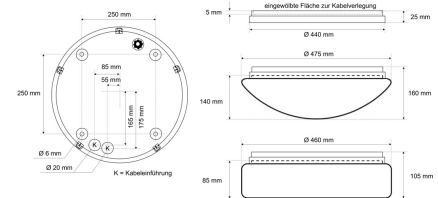

Datenblatt

DLUP 7535.5783M

Armatur zu LED-Wand- und Deckenleuchte, Premium, Serie 7530, weiß, rund, IP65, D 440 mm

FRISCH-Licht®
Technische LED-Beleuchtung

Armatur mit Treiber
ohne Abdeckung

Systembild

Leuchtendaten

Elektrotechnik

Spannung	AC 220 - 240 V, 50 - 60 Hz
Elektrische Ausführung	Multipower
Bemessungsleistung	11,5 - 35 W
Lichtausbeute	bis 155 lm/W

Leuchtmittel / Lichttechnik

Bemessungslichtstrom	2.000 - 5.700 lm
Lichtfarbe / Farbtemperatur	830 / 3000 K
Farbwiedergabeindex	CRI>80
LED-Lebensdauer	L ₈₀ /B ₁₀ (T _q 25 °C) 100000 Stunden
Photobiologische Klasse	I

Werkstoffe / Maße / Gewichte

Gehäusematerial / -farbe	PC, weiß
Maße	D 440 mm; H 25 mm;
Gewicht	1,290 kg

Prüfungen / Einsatzbedingungen

Montageart	Aufbau
Schutzart	IP65
Schutzklasse	I
Umgebungstemperatur T _a	-20 °C bis +35 °C

Ausschreibungstext

DLUP 7535.5783M

Armatur zu LED-Wand- und Deckenleuchte, Premium, Serie 7530, weiß, rund, IP65, D 440 mm. Multipower, 13 Stufen, 2.000 - 5.700 lm, 11,5 - 35 W, Lichtausbeute bis 155 Lumen/Watt, Lichtfarbe 830, warmweiß, 3000 Kelvin, Farbwiedergabeindex CRI>80, Lebensdauer L80/B10 (T_q 25 °C) 100.000 Stunden. Gehäuse PC, Farbe weiß, Schutzklasse I, SELV, Schutzart IP65, Durchmesser 440 mm, Höhe 25 mm, Gewicht 1,29 kg, Umgebungstemperatur T_a -20 °C bis +35 °C. 5 verschiedene Abdeckungen zur Auswahl. Bitte separat bestellen. Inkl. LED-Treiber ENEC geprüft.