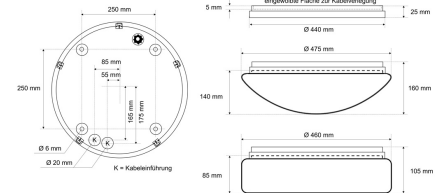

Datenblatt

DLUP 7535.5783PH

Armatur zu LED-Wand- und Deckenleuchte, Premium, Serie 7530, weiß, rund, IP65, D 440 mm

FRISCH-Licht®
Technische LED-Beleuchtung

Armatur mit Treiber
ohne Abdeckung

Systembild

Leuchtendaten

Elektrotechnik

Spannung	AC 220 - 240 V, 50 - 60 Hz
Elektrische Ausführung	TRIAC
Bemessungsleistung	bis 35 W
Lichtausbeute	bis 155 lm/W

Leuchtmittel / Lichttechnik

Bemessungslichtstrom	bis 5.700 lm
Lichtfarbe / Farbtemperatur	830 / 3000 K
Farbwiedergabeindex	CRI>80
LED-Lebensdauer	L ₈₀ /B ₁₀ (T _q 25 °C) 50000 Stunden
Photobiologische Klasse	I

Werkstoffe / Maße / Gewichte

Gehäusematerial / -farbe	PC, weiß
Maße	D 440 mm; H 25 mm;
Gewicht	1,290 kg

Prüfungen / Einsatzbedingungen

Montageart	Aufbau
Schutzart	IP65
Schutzklasse	I
Umgebungstemperatur T _a	-20 °C bis +35 °C

Ausschreibungstext

DLUP 7535.5783PH

Armatur zu LED-Wand- und Deckenleuchte, Premium, Serie 7530, weiß, rund, IP65, D 440 mm. TRIAC (50.000 Stunden), bis 5.700 lm, bis 35 W, Lichtausbeute bis 155 Lumen/Watt, Lichtfarbe 830, warmweiß, 3000 Kelvin, Farbwiedergabeindex CRI>80, Lebensdauer L80/B10 (T_q 25 °C) 50000 Stunden. Gehäuse PC, Farbe weiß, Schutzklasse I, SELV, Schutzart IP65, Durchmesser 440 mm, Höhe 25 mm, Gewicht 1,29 kg, Umgebungstemperatur Ta -20 °C bis +35 °C. 5 verschiedene Abdeckungen zur Auswahl. Bitte separat bestellen. Inkl. LED-Treiber ENEC geprüft.