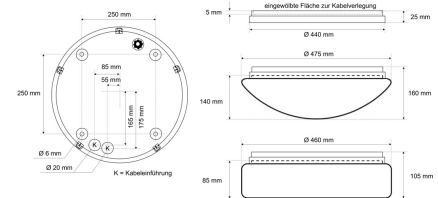

Datenblatt

DLUP 7535.5784CA

Armatur zu LED-Wand- und Deckenleuchte, Premium, Serie 7530, weiß, rund, IP65, D 440 mm

FRISCH-Licht®
Technische LED-Beleuchtung

Armatur mit Treiber
ohne Abdeckung

Systembild

Leuchtendaten

Werkstoffe / Maße / Gewichte

Gehäusematerial / -farbe	PC, weiß
Maße	D 440 mm; H 25 mm;
Gewicht	1,290 kg

Prüfungen / Einsatzbedingungen

Montageart	Aufbau
Schutzart	IP65
Schutzklasse	I
Umgebungstemperatur T _a	-20 °C bis +35 °C

Ausschreibungstext

DLUP 7535.5784CA

Armatur zu LED-Wand- und Deckenleuchte, Premium, Serie 7530, weiß, rund, IP65, D 440 mm. CASAMBI/Bluetooth, bis 5.700 lm, bis 35 W, Lichtausbeute bis 155 Lumen/Watt, Lichtfarbe 840, neutralweiß, 4000 Kelvin, Farbwiedergabeindex CRI>80, Lebensdauer L80/B10 (Tq 25 °C) 100.000 Stunden. Gehäuse PC, Farbe weiß, Schutzklasse I, SELV, Schutzart IP65, Durchmesser 440 mm, Höhe 25 mm, Gewicht 1,29 kg, Umgebungstemperatur Ta -20 °C bis +35 °C. 5 verschiedene Abdeckungen zur Auswahl. Bitte separat bestellen. Inkl. LED-Treiber ENEC geprüft.